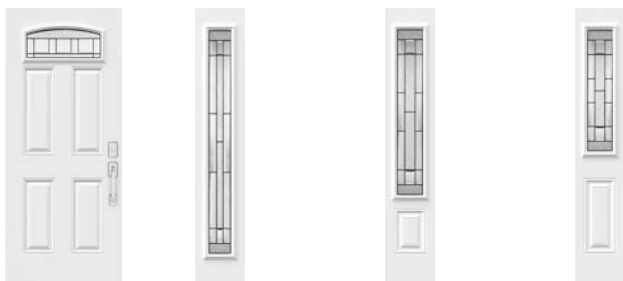

Frames	22" x 9" Camber	7" x 64"	8" x 48"	8" x 36"
Contemporary	N/A	10-258-005-009 011	10-258-017-009 011	10-258-010-008 010
Novapvc	10-258-251-006 001	10-258-005-008 001	10-258-017-008 001	10-258-010-007 001
Stainable	10-258-251-007 004	10-258-005-010 005	10-258-017-010 003	10-258-010-009 006