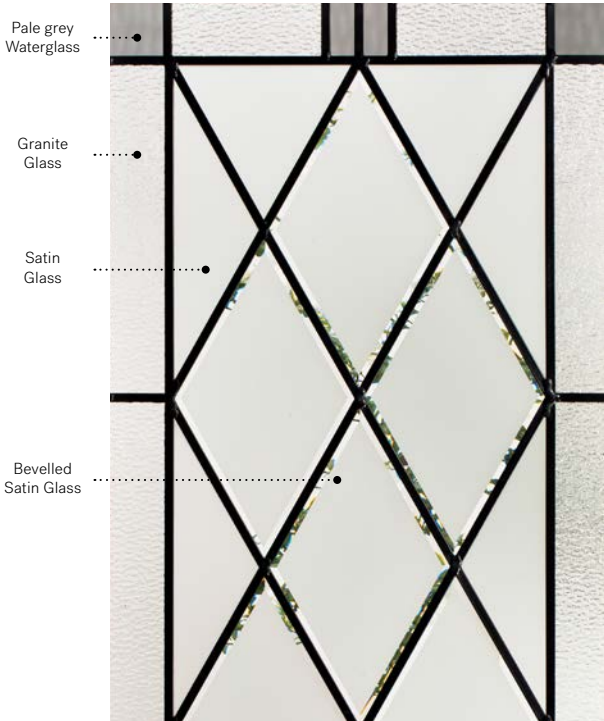

Gothic

Wide caming with refined welds evokes the spirit of a noble architectural past and highlights the elegance of the diamond shapes.

Stained Glass: Pale grey Waterglass, Satin glass, Granite glass and bevelled Satin glass.

Caming: 3/8" flat Patina caming.

Frames: Novapvc or Stainable.

Sidelites and transom: Looks great accompanied by Satin glass.

Available in custom sizes.

Privacy Level **4/5**
PRIVATE

Frames 22" x 64"
Novapvc 10-141-060-001
Stainable 10-141-060-003

22" x 48"
10-141-057-001
10-141-057-003

15 25/32" x 39 25/32" Oval
N/A
10-141-027-007

Frames 7" x 64"
Novapvc 10-141-005-001
Stainable 10-141-005-005

8" x 48"
10-141-017-001
10-141-017-005

13 7/8" x 79" Tip-to-tip
10-141-211-001