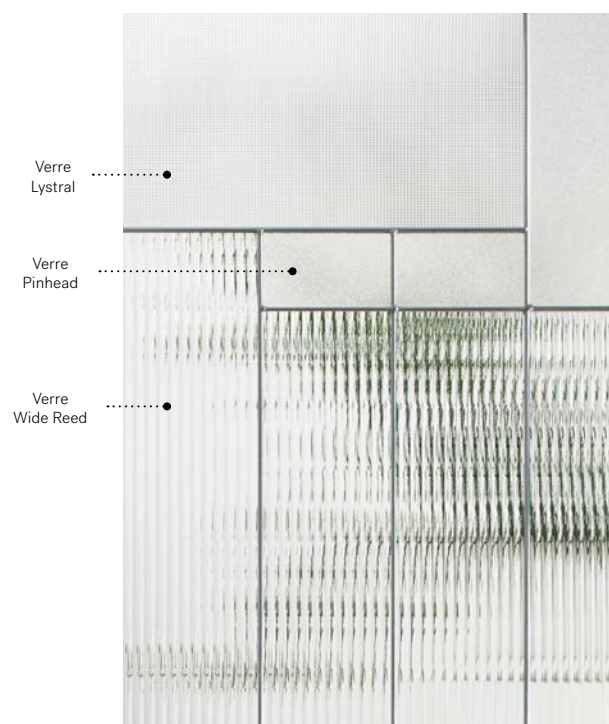

Cadres 13 7/8" × 79" Hors tout

Contemporain 10-229-211-001

Cosmopolitain

Porte d'acier Soho p.23. Fenêtre Cosmopolitain 22" x 48" p.61. Imposte en verre clair.

Cosmopolitain

Ce vitrail se distingue par son verre Wide Reed et sa géométrie qui lui donne un air rétro tout en étant intemporel. Sa composition asymétrique s'harmonise à merveille aux bungalows typiques des années 50 et 60.

Vitrail: Verre Lystral, verre Pinhead et verre Wide Reed.

Baguettes: Zinc.

Cadres: Contemporain ou Novapvc.

Impostes et latéraux: S'agence parfaitement au verre Pinhead.

Modèle disponible sur mesure.

Niveau d'intimité

Louisbourg

Porte d'acier Orléans p.25. Fenêtre de porte Louisbourg 22" x 48" p.63.

Louisbourg

Structurée et soignée, cette configuration nous rappelle les œuvres d'art de gravure sur verre. Son asymétrie et les trames qui y sont intégrées dynamisent ce vitrage.