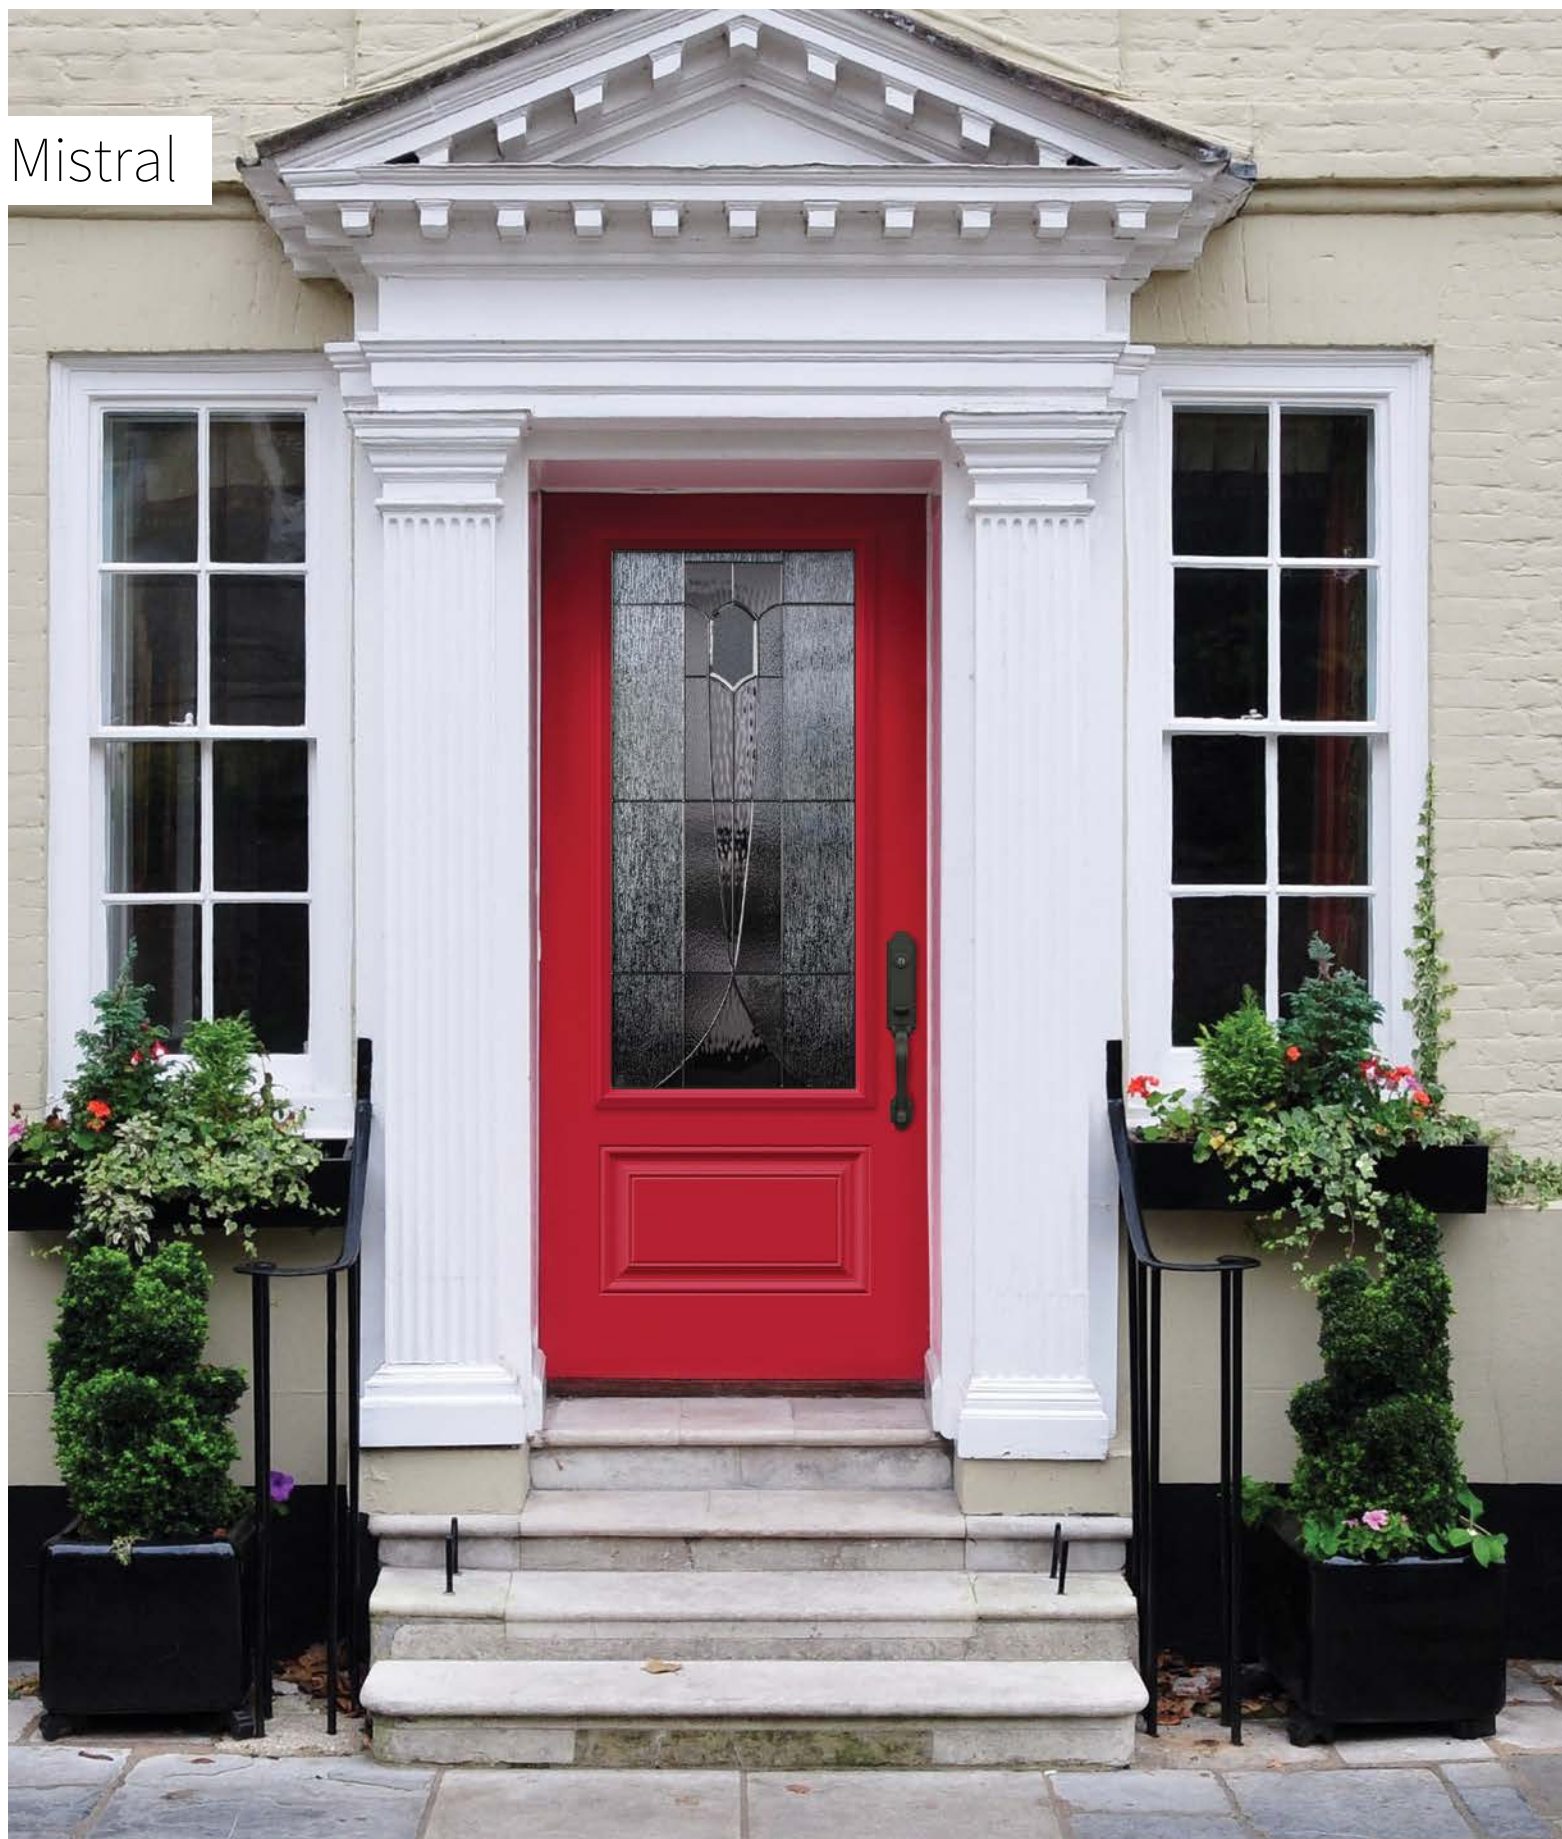

Liano

Porte d'acier Orléans p.25. Fenêtre de porte Liano 22"×48" p.85. Latéraux en verre Chinchilla 13½"×79" p.38.

Liano

Chic et chaleureux, ce vitrail offre une touche à la fois classique et épurée. Sa tête cambrée, ornée de losanges biseautés, et son verre diamanté rempliront votre entrée d'une lumière scintillante.

Porte de fibre de verre Victoria.

Cadres	8" x 48"	8" x 36"
Contemporain	10-324-017-006	10-324-010-008
Novapvc	10-324-017-001	10-324-010-001
Pré-finissable	10-324-017-002	10-324-010-002

Mistral

Porte d'acier Orléans p.25. Fenêtre de porte Mistral 22" x 48" p.87.