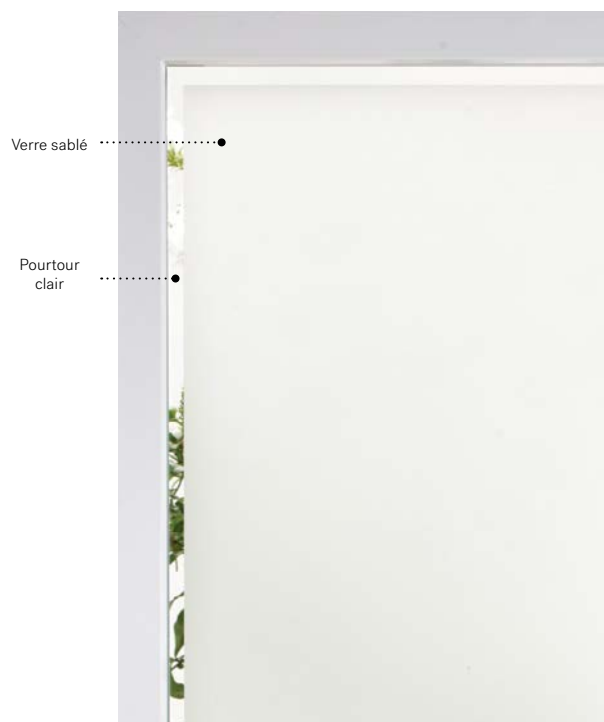

* Verre Masterline et Fluid — Le motif du verre est orienté parallèlement à la plus longue dimension de la fenêtre. (‡/↔)
Guillotine Élévation avec verre Masterline p.101 et Q470 avec verre Masterline, p.105.

Edge

Porte d'acier Uno p.23. Fenêtre de porte Edge 22" x 64" avec latéral 13 7/8" x 79" p.41.

Edge

Le modèle Edge allie intimité et visibilité grâce à son verre sablé au pourtour clair. Ce modèle polyvalent et intemporel s'intègre naturellement à tous les types de décors, qu'ils soient contemporains ou plus classiques. Ce verre est idéal pour les maisons en rangée ou les multi-logements.