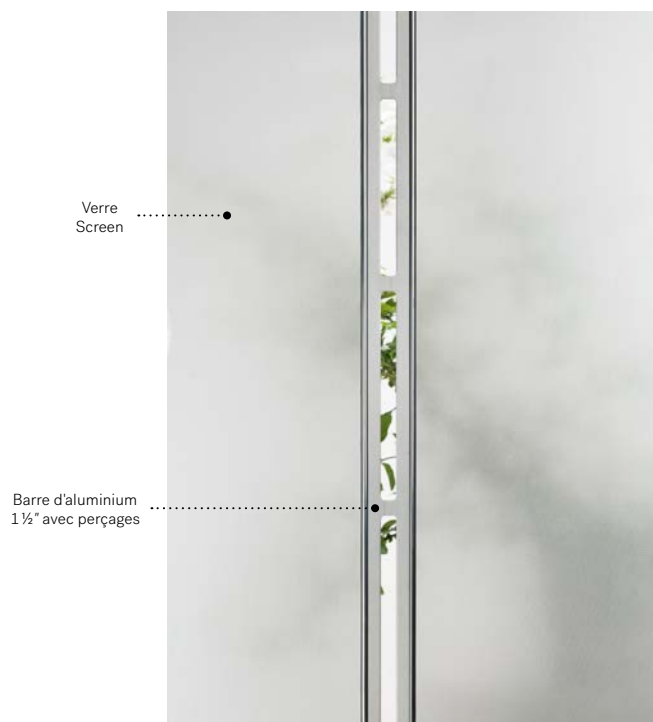

Tandem

Porte d'acier Uno. Fenêtre de porte Tandem 22" x 64" p.49. Latéral en verre Screen 13 3/8" x 79" p.38. Imposte en verre Screen.

Tandem

Dans un design minimaliste où se côtoient différents matériaux, la personnalité forte de ce vitrail crée un équilibre moderne parfait.

Vitrail: Verre Screen et barre d'aluminium 1 ½" avec perçages.

Baguettes: Zinc.

Cadres: Contemporain.

Impostes et latéraux: S'agence parfaitement au verre Screen.
Modèle disponible sur mesure.

Niveau d'intimité