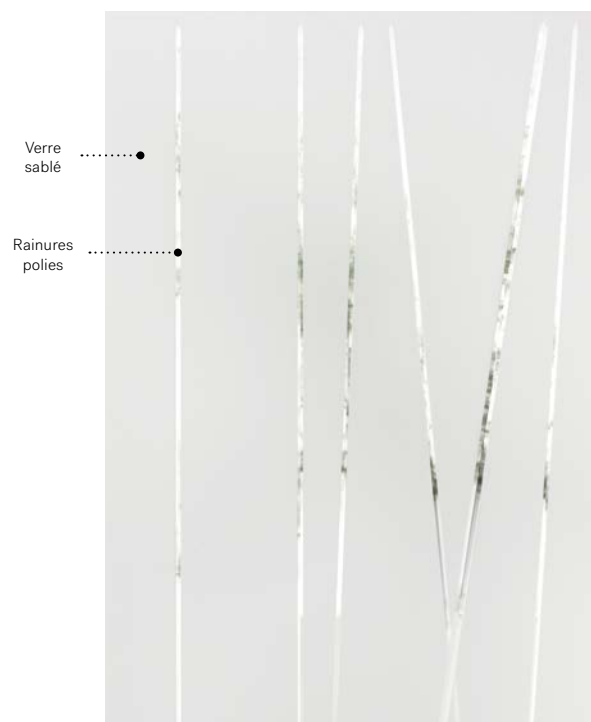

Porte de fibre de verre Victoria.

Cadres	22"×9" Cambré	7"×64"	8"×48"	8"×36"
	Zinc Pat.	Zinc Pat.	Zinc Pat.	Zinc Pat.
Contemporain	N/D	10-258-005-009 011	10-258-017-009 011	10-258-010-008 010
Novapvc	10-258-251-006 001	10-258-005-008 001	10-258-017-008 001	10-258-010-007 001
Pré-finissable	10-258-251-007 004	10-258-005-010 005	10-258-017-010 003	10-258-010-009 006

NOUVEAU

Rythme

Porte d'acier Uno. Fenêtre de porte Rythme 22" x 64" p.71.

NOUVEAU

Rythme

Comme son nom l'indique, Rythme présente une organisation délibérée de lignes taillées dans le verre. Ce motif assumé fera honneur aux architectures pourvues de matériaux bruts.

Verre taillé : Verre sablé avec rainures polies.

Cadres : Contemporain, Novapvc ou Pré-finissable.

Impostes et latéraux : S'agence parfaitement au verre sablé.

Modèle disponible sur mesure.

Niveau d'intimité