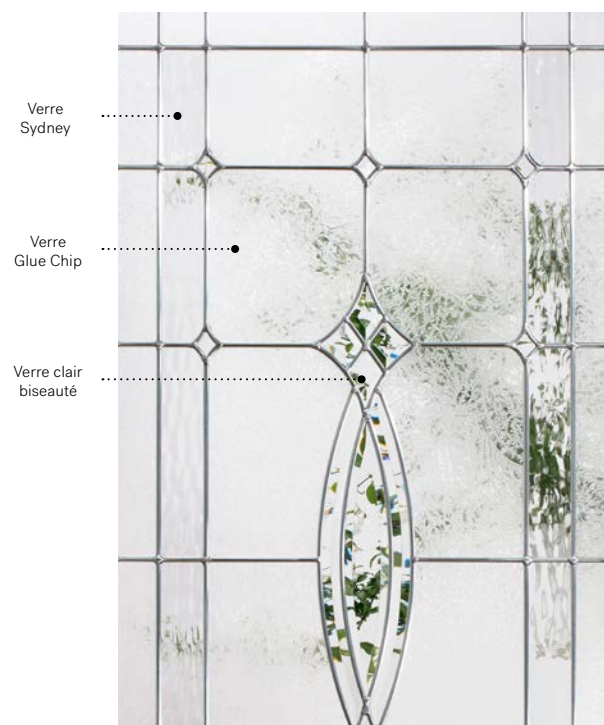

Évangeline II

Influencées par les arts décoratifs du début du siècle, les pièces qui composent le modèle Évangeline II plairont aux amateurs de vitrail. Ce modèle est une valeur sûre pour les maisons champêtres ou classiques.

Vitrail : Verre Sydney, verre Glue Chip et verre clair biseauté.

Baguettes : Zinc, Patinées ou Laiton.

Cadres : Novapvc ou Pré-finissable.

Impostes et latéraux : S'agence parfaitement au verre Glue Chip.

Modèle disponible sur mesure.

Niveau d'intimité

3/5

SEMI-PRIVÉ

Cadres 22"×64"

	Zinc	Pat.	Laiton
Novapvc	10-054-060 008	026 002	
Pré-finissable	10-054-060 017	032 004	

Cadres 22"×48"

	Zinc	Pat.	Laiton
Novapvc	10-054-057 006	032 001	
Pré-finissable	10-054-057 017	034 019	

Cadres 22"×36"

	Zinc	Pat.	Laiton
Novapvc	10-054-050 008	024 002	
Pré-finissable	10-054-050 016	033 004	

Cadres 15 ²¹/₃₂"×39 ²⁵/₃₂" Oval

	Zinc	Pat.	Laiton
Novapvc	N/D		
Pré-finissable	10-054-027 012	014 013	

Cadres 7"×64"

	Zinc	Pat.	Laiton
Novapvc	10-054-005 008	026 007	
Pré-finissable	10-054-005 018	033 003	

Cadres 8"×48"

	Zinc	Pat.	Laiton
Novapvc	10-054-017 005	017 001	
Pré-finissable	10-054-017 008	020 010	

Cadres 8"×36"

	Zinc	Pat.	Laiton
Novapvc	10-054-010 008	021 002	
Pré-finissable	10-054-010 014	027 005	

Cadres 13 ⁷/₈"×79" Hors tout

	Zinc	Pat.	Laiton
Novapvc	10-054-211 002	001 003	
Pré-finissable