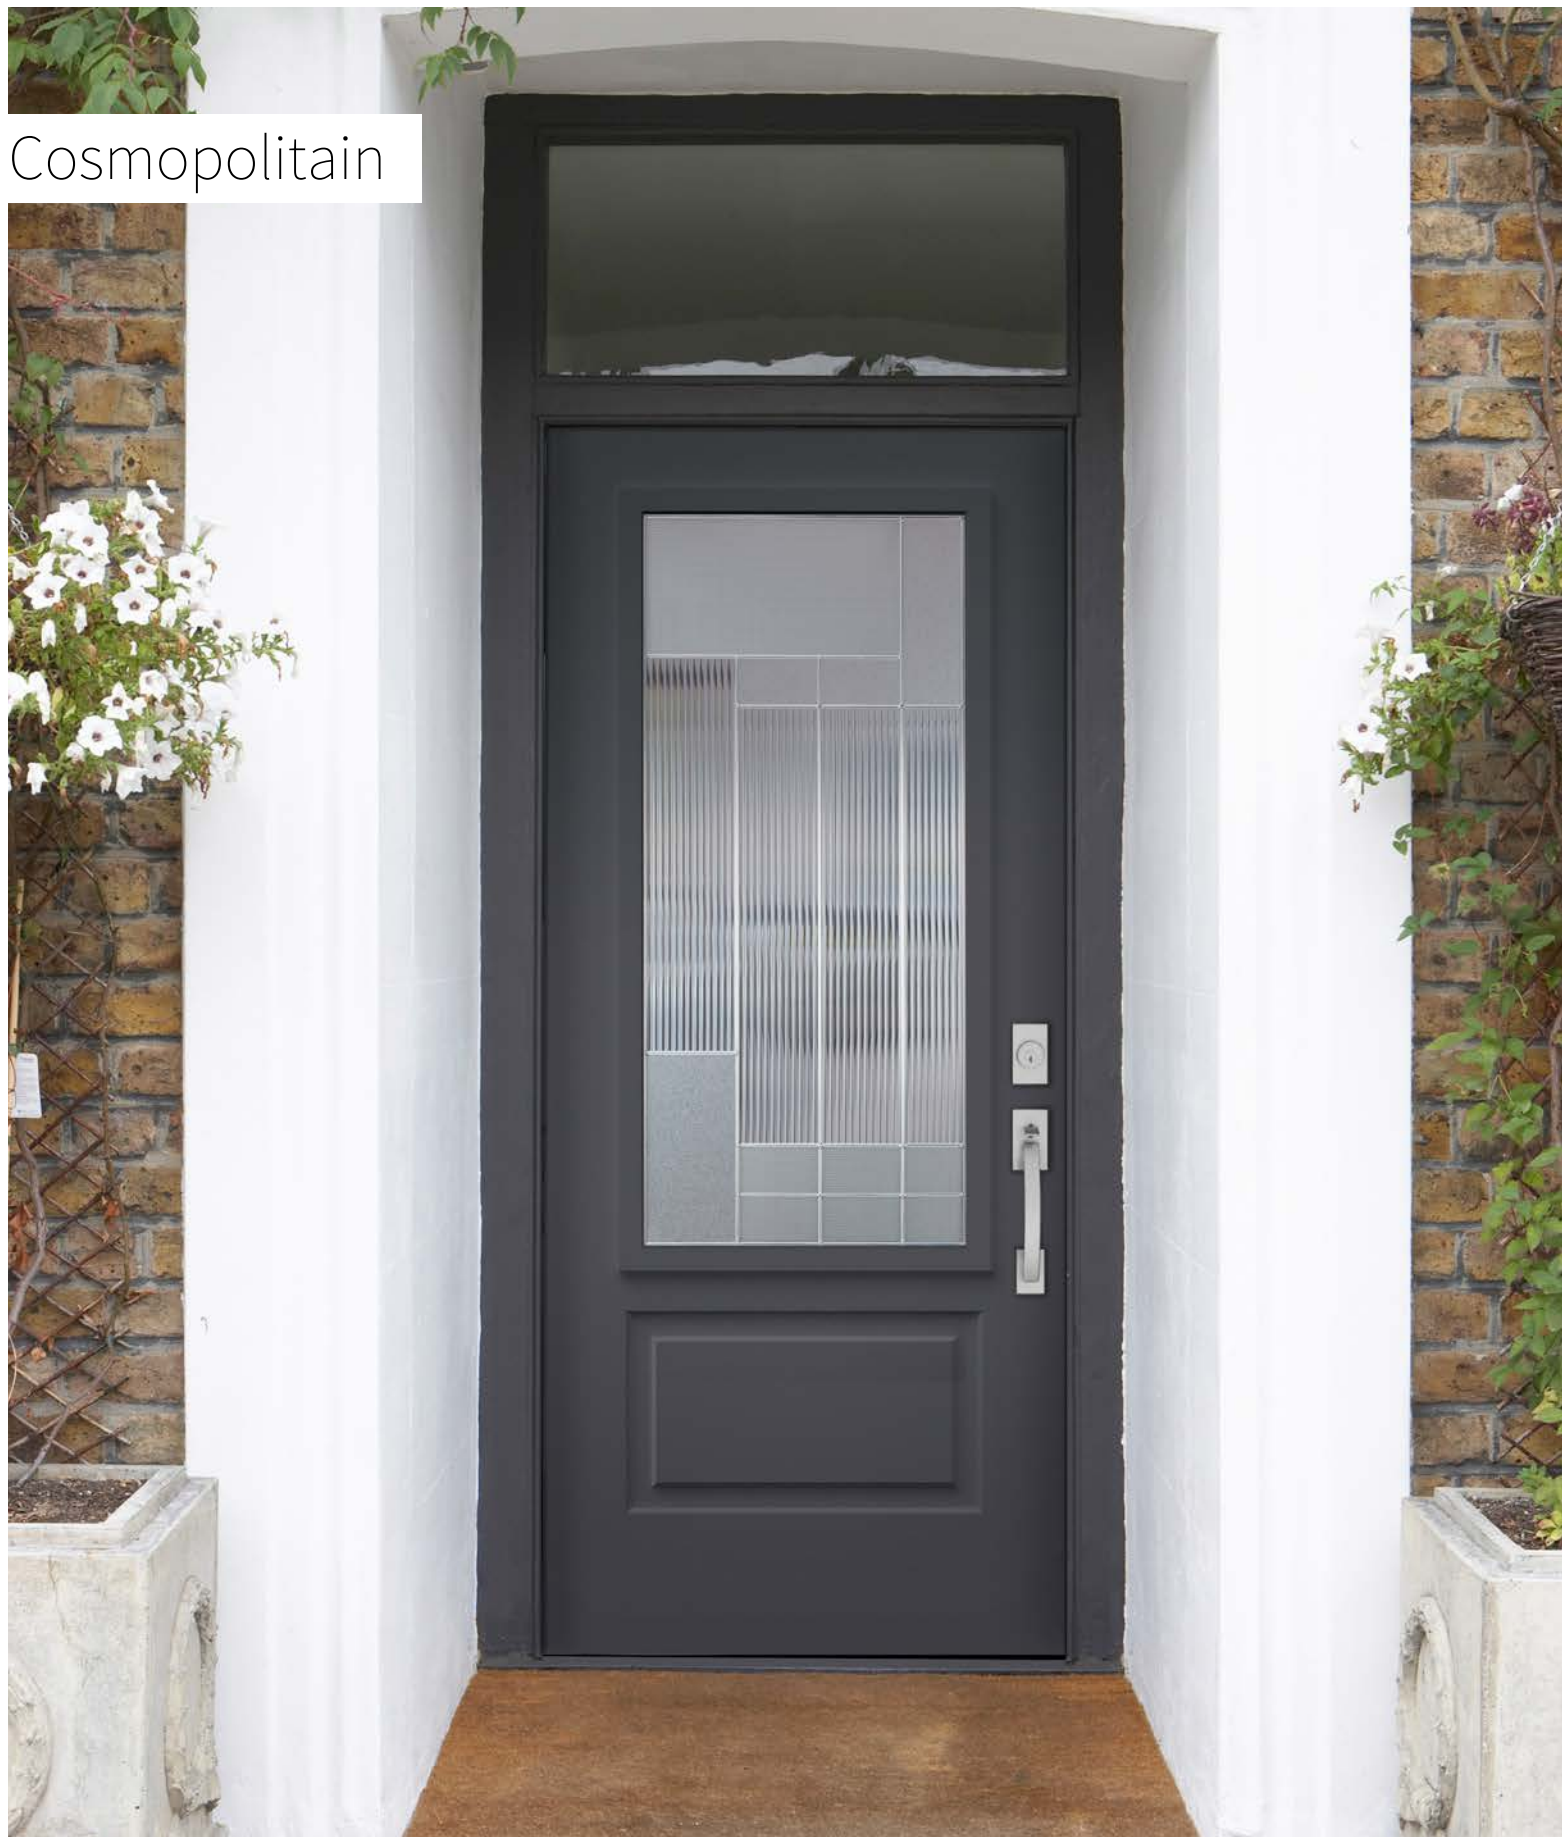

Cadres 13 7/8" × 79" Hors tout

Contemporain 10-229-211-001

Cosmopolitain

Porte d'acier Soho p.23. Fenêtre Cosmopolitain 22" x 48" p.61. Imposte en verre clair.

Cosmopolitain

Ce vitrail se distingue par son verre Wide Reed et sa géométrie qui lui donne un air rétro tout en étant intemporel. Sa composition asymétrique s'harmonise à merveille aux bungalows typiques des années 50 et 60.