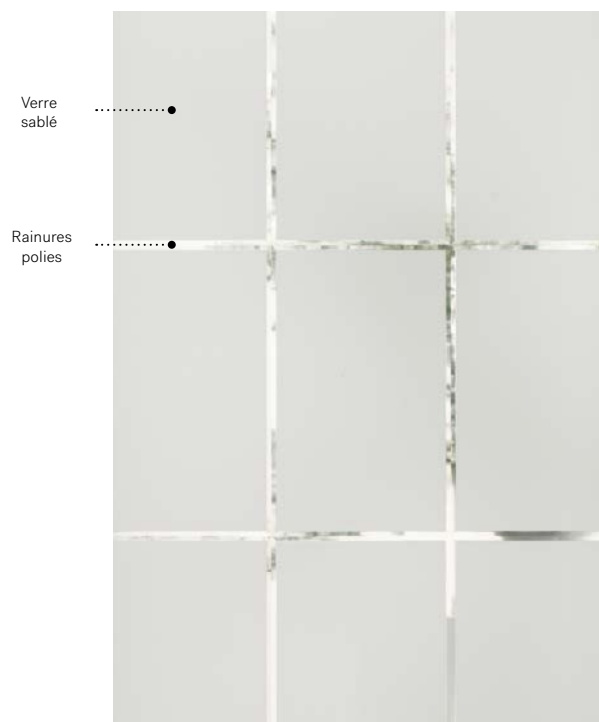

Distinction

Soigneusement taillé dans le verre sablé, le modèle Distinction s'agence aux maisons ornées de fenêtres à carreaux. Les rainures apportent une touche de brillance et un éclat lumineux au verre sablé qui offre l'intimité désirée à votre entrée.

Verre taillé : Verre sablé et rainures polies.

Cadres : Novapvc ou Pré-finissable.

Imposte et latéraux : S'agence parfaitement au verre sablé.
Modèle disponible sur mesure.

Niveau d'intimité

4/5

PRIVÉ

Cadres 22"×64"

Novapvc 06-044-060-012
Pré-finissable 06-044-060-022

Cadres 20"×64"

Cadres 22"×48"

Cadres 22"×36"

Cadres 21 5/8"×9 3/4" Demi-lune

Cadres 7"×64"

Novapvc 06-044-005-005
Pré-finissable 06-044-005-020

Cadres 8"×48"

Cadres 8"×36"