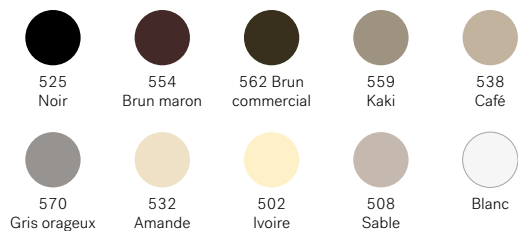

Carrelages

Plusieurs configurations sur mesure sont disponibles sur demande.

Choix de couleurs extérieures / intérieur blanc