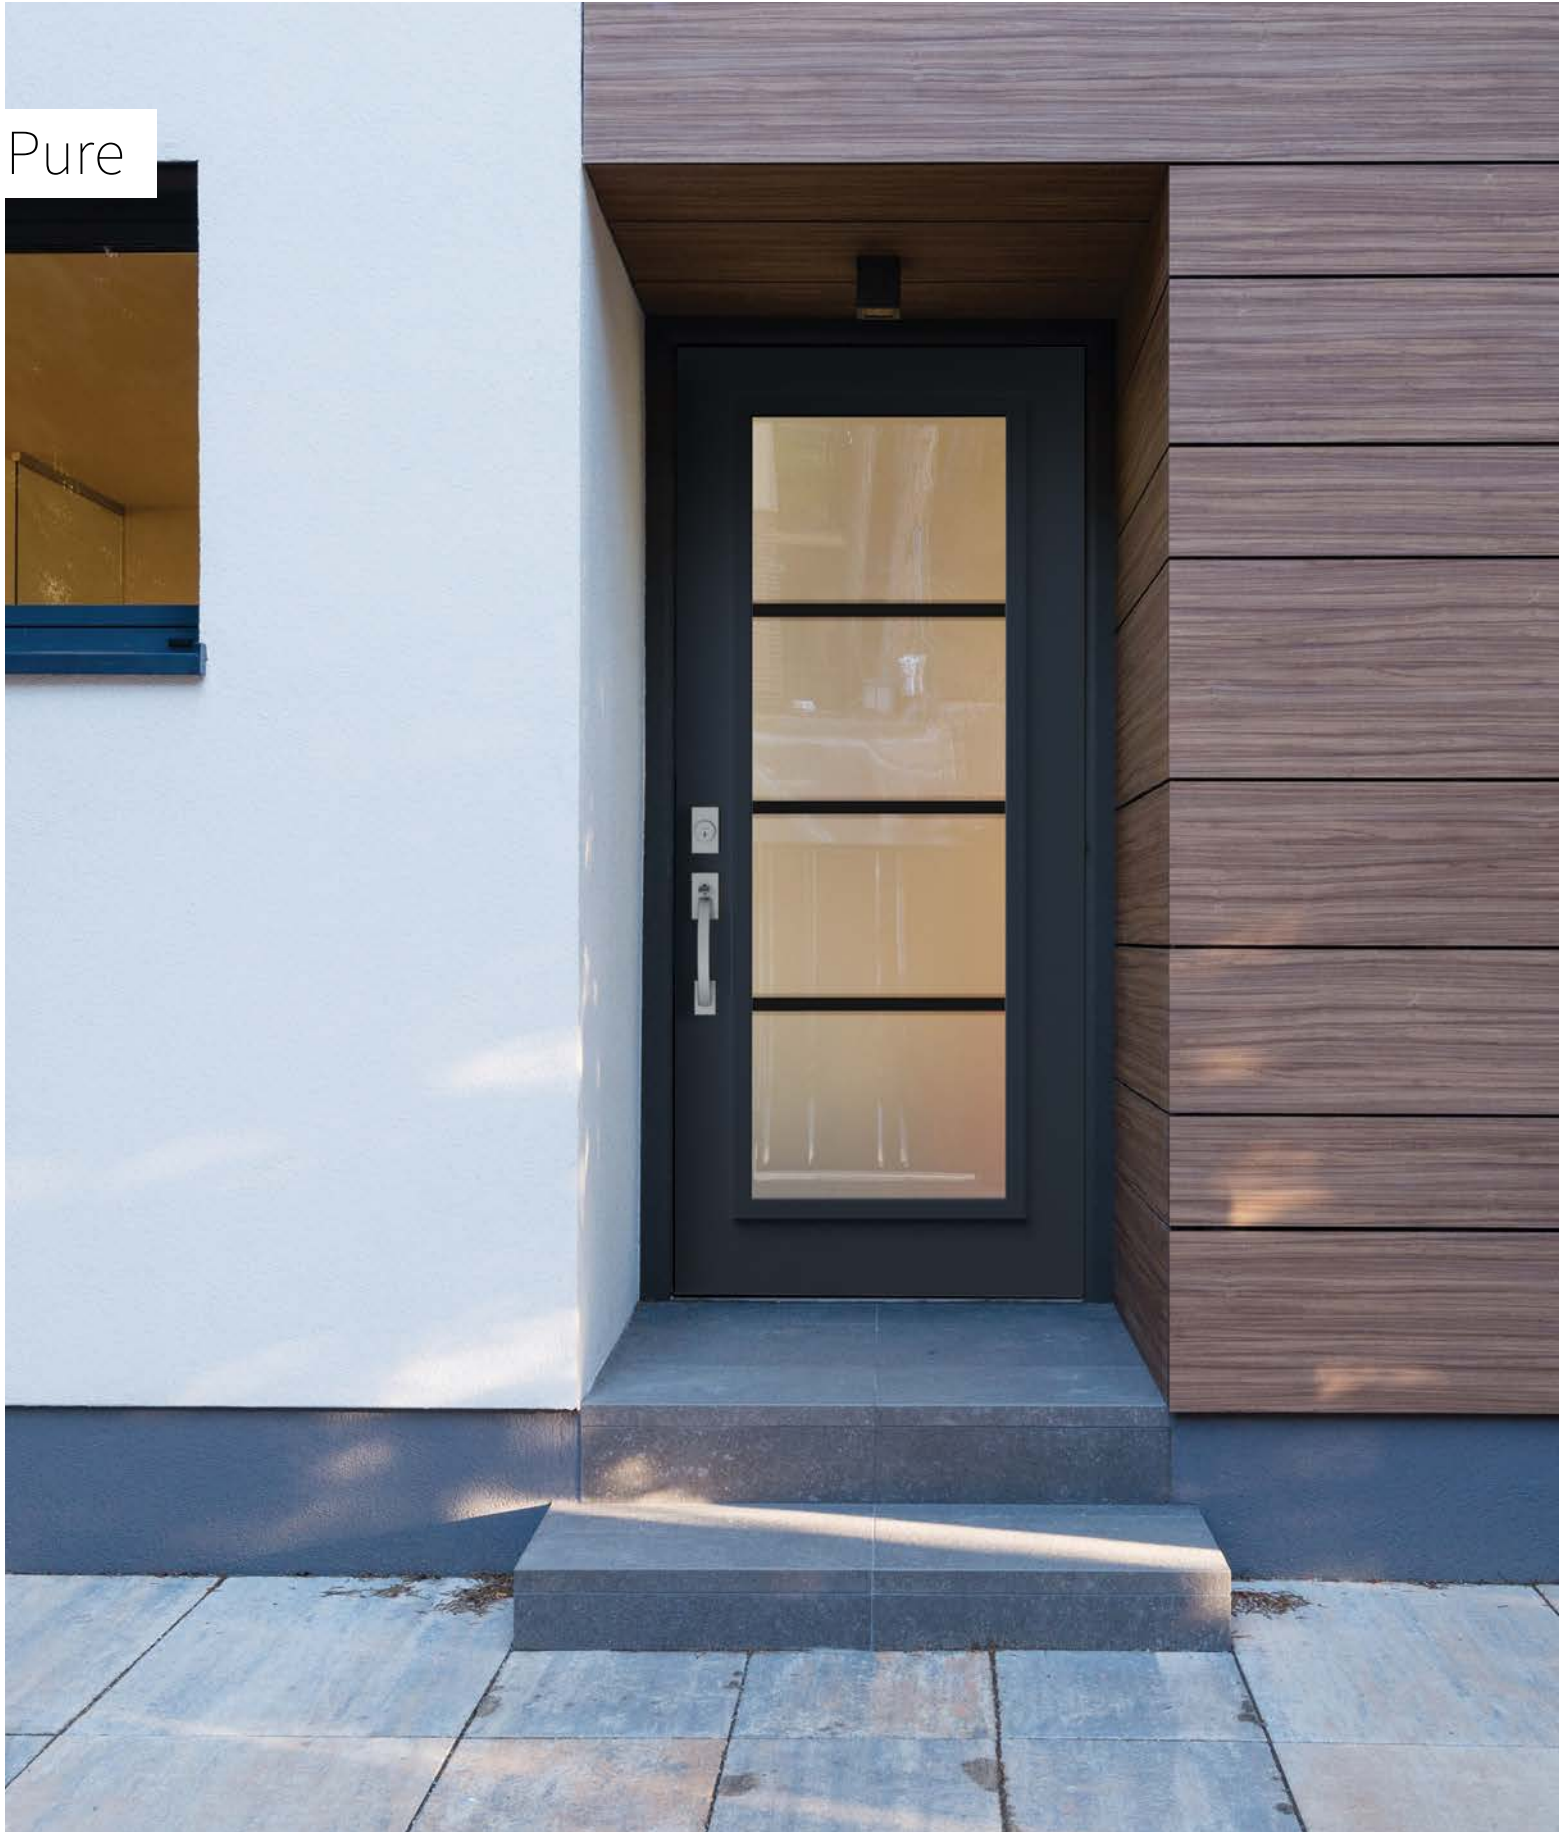

07-338-010-001

07-338-010-002

13 7/8" x 79" Hors tout

07-338-211-001

Pure

Porte d'acier Uno. Fenêtre de porte Pure 22" x 64" p.47.

Pure

Pure apporte une touche de raffinement grâce à la délicatesse de ses lignes minimalistes. De plus, un espace discret de verre clair de part et d'autre des bandes noires facilite la vision extérieure tout en préservant l'intimité. Une alliance parfaite avec les portes noires et les fenêtres noires à meneaux horizontaux. Idéal pour une construction neuve ou un projet de rénovation.