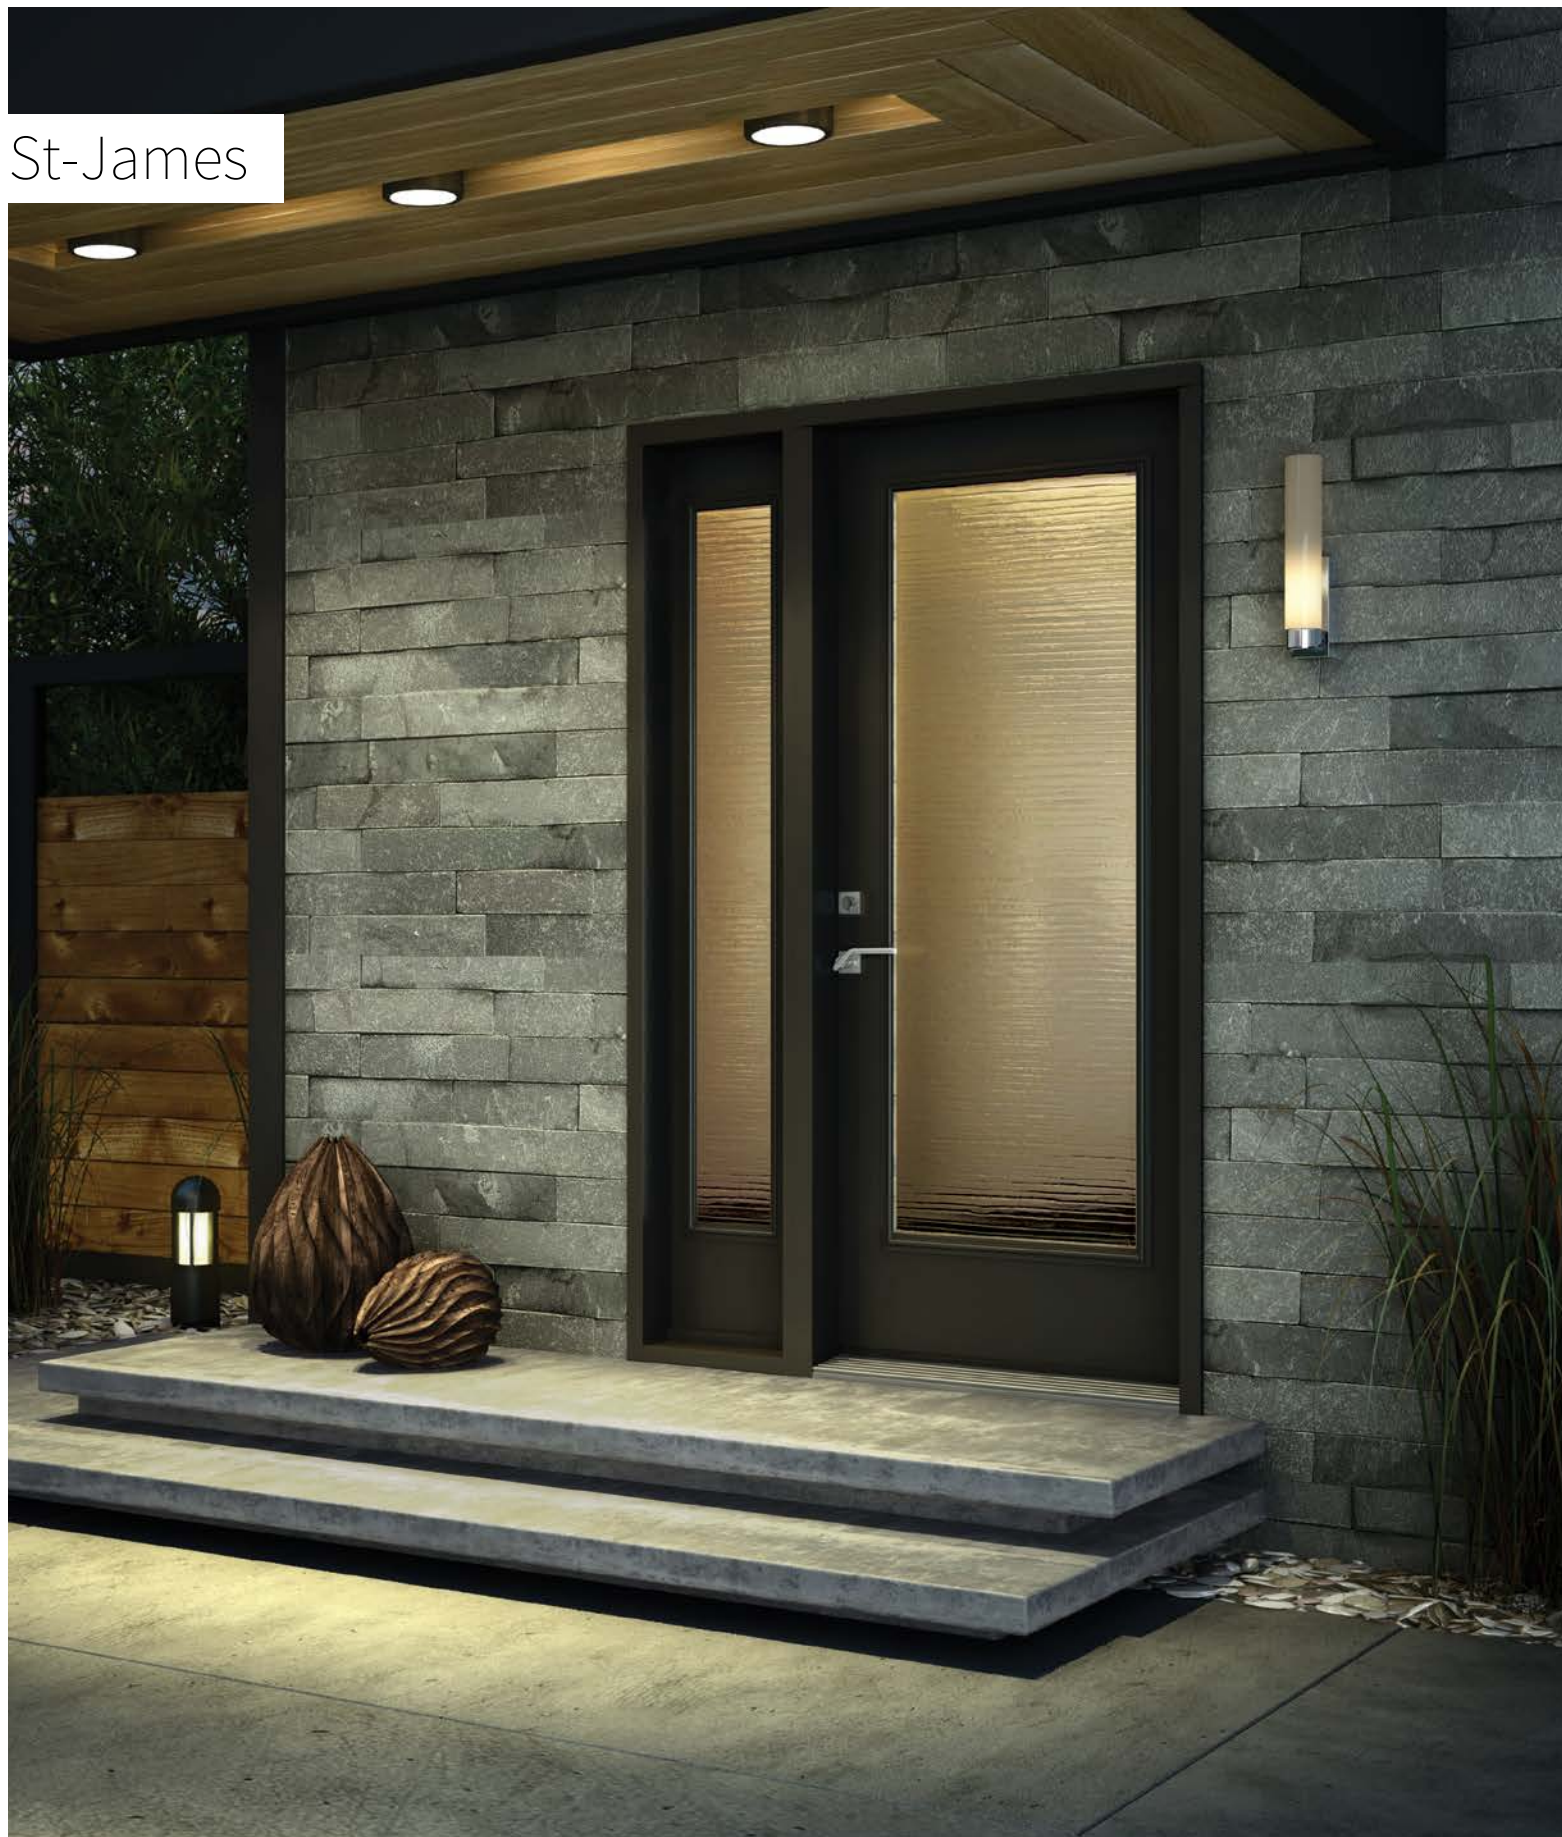

St-James

Porte d'acier Uno. Fenêtre de porte St-James 22" x 64" avec latéral 7" x 64" p.77.