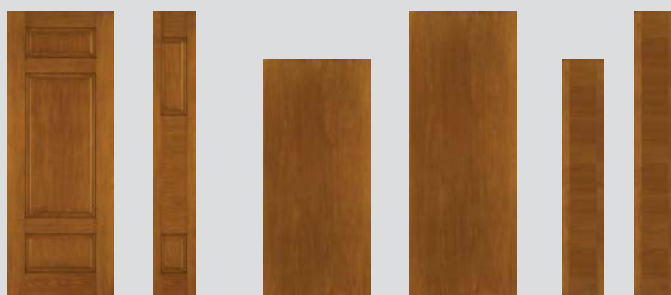

Richmond 95"   Latéral Richmond 95"   Unie 79"   Unie 95"   Latéraux Unis 79" & 95"