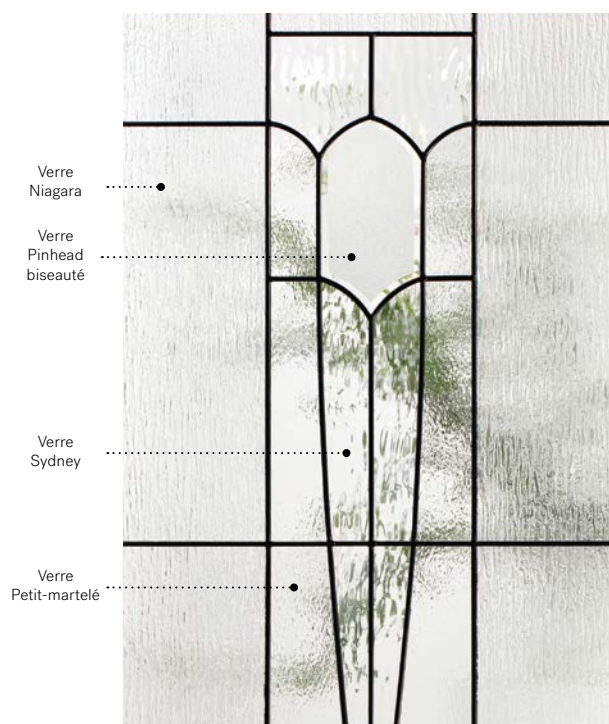

Opal

Porte d'acier Orléans avec moulures Prestige p.25. Fenêtre de porte Opal 22" x 48" p.83.

Opal

Opal est le résultat d'un agencement somptueux de verres biseautés dans un style intemporel. Ce mariage de verres clair et satiné assurera une douceur, tout en créant de superbes effets lumineux. Ses formes simples et symétriques ajouteront de l'élégance à l'architecture de votre maison.

Porte de fibre de verre Victoria.

Cadres	8" x 48"	8" x 36"
Contemporain	10-324-017-006	10-324-010-008
Novapvc	10-324-017-001	10-324-010-001
Pré-finissable	10-324-017-002	10-324-010-002

Mistral

Porte d'acier Orléans p.25. Fenêtre de porte Mistral 22" x 48" p.87.

Mistral

L'élégance de ce vitrail prend source dans le style Art Nouveau. Il se compose de formes simples et élancées, inspirées des illustrations de cette époque.

Vitrail : Verre Niagara, verre Sydney, verre Pinhead biseauté et verre Petit-martelé.

Baguettes : Zinc ou Patinées.

Cadres : Novapvc ou Pré-finissable.

Impostes et latéraux : S'agence parfaitement au verre Pinhead. Modèle disponible sur mesure.

Niveau d'intimité

3/5

SEMI-PRIVÉ

Cadres 22" x 64"