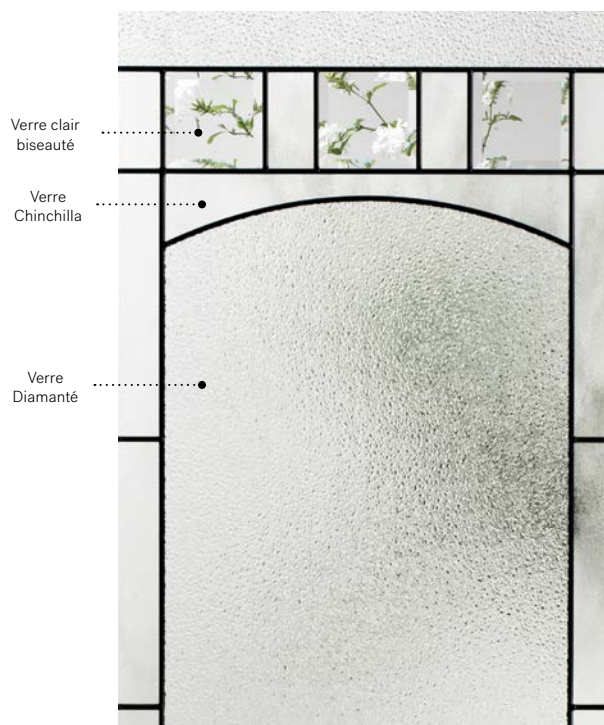

Cadres 7" × 64" Niagara
Contemporain 08-079-005-200
Novapvc 08-079-005-201
Pré-finissable 08-079-005-202

Bistro

Porte d'acier Orléans p.25. Fenêtre de porte Bistro 22" x 48" p.69.

Bistro

Avec sa tête arquée et ses carreaux de verre biseauté, Bistro offre une cure de rajeunissement et un look exceptionnel aux rénovations extérieures. Un look classique et naturel à coup sûr.

Vitrail: Verre Chinchilla, verre clair biseauté et verre Diamanté.

Cadres: Contemporain, Novapvc ou Pré-finissable.

Baguettes: Zinc ou Patinées.

Impostes et latéraux: S'agence parfaitement au verre Chinchilla. Modèle disponible sur mesure.