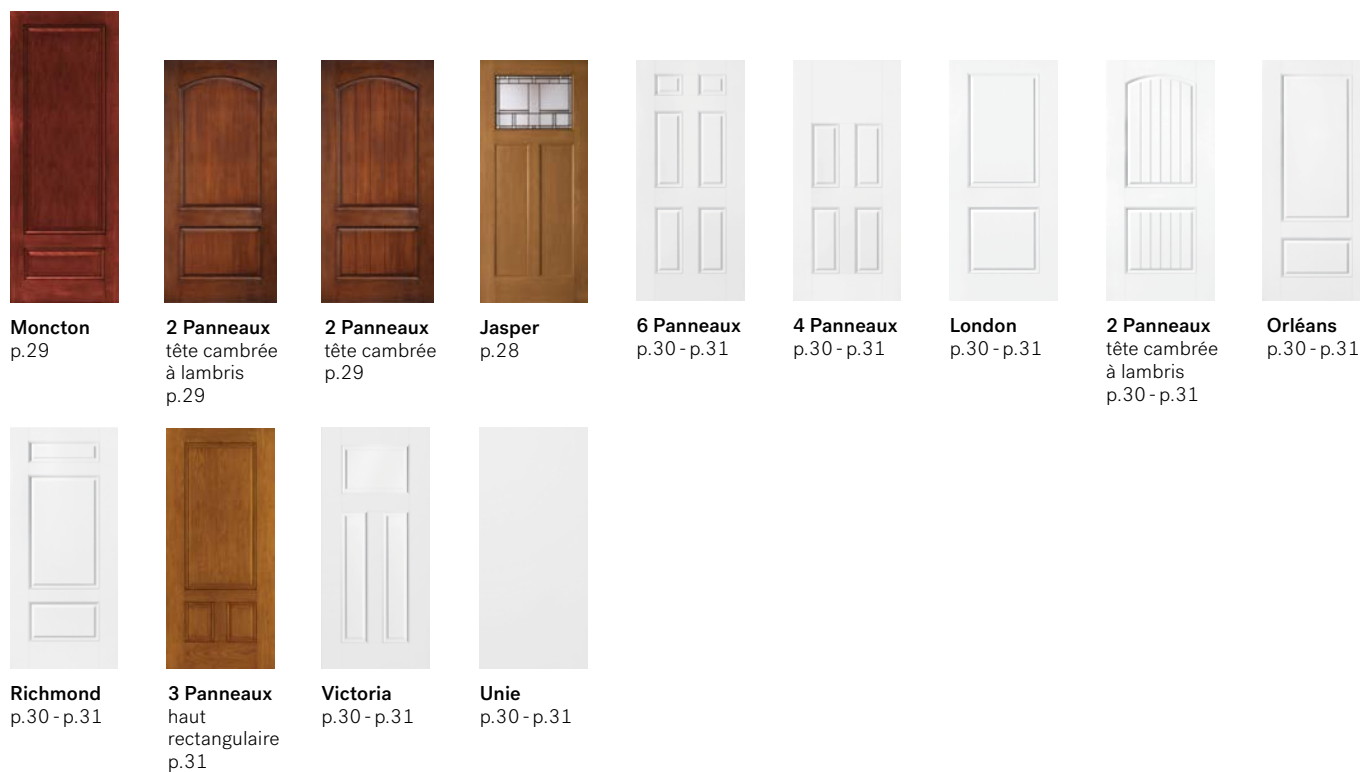

Portes de fibre de verre