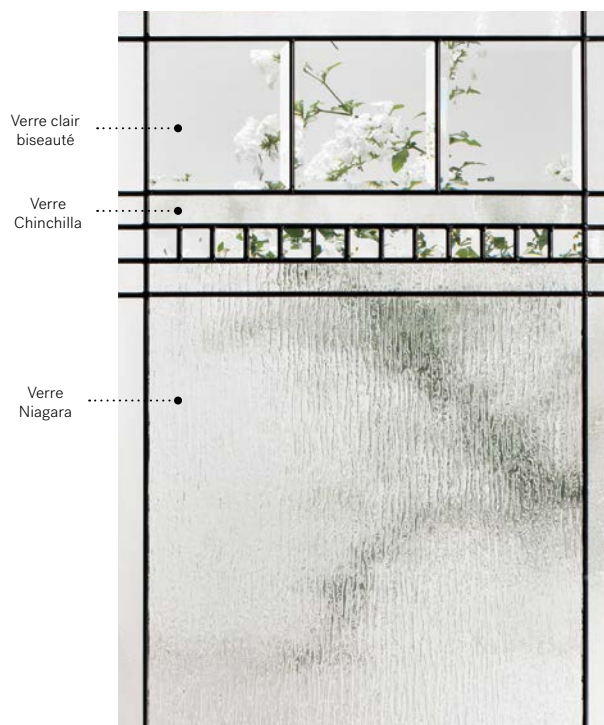

Chanelle

D'une valeur sûre, élégante et intemporelle, le modèle Chanelle s'intègre autant aux architectures classiques qu'aux styles d'aujourd'hui. Grâce à ses lignes épurées et la brillance de son verre biseauté, ce vitrail crée de magnifiques jeux de lumière.

Vitrail : Verre Chinchilla, verre clair biseauté et verre Niagara.

Baguettes : Patinées.

Cadres : Contemporain, Novapvc ou Pré-finissable.

Impostes et latéraux : S'agence parfaitement au verre Niagara.

Modèle disponible sur mesure.

Niveau d'intimité

3/5

SEMI-PRIVÉ

Cadres 25 1/4" × 65 1/4"
Contemporain N/D
Novapvc N/D
Pré-finissable 10-308-359-001

Cadres 22" × 14 7/16"
Contemporain 10-308-260-001
Novapvc N/D
Pré-finissable N/D

Cadres 8" × 48"
Contemporain 10-308-017-003
Novapvc 10-308-017-001
Pré-finissable 10-308-017-002

Cadres 8" × 36"
Contemporain 10-308-010-008
Novapvc 10-308-010-001
Pré-finissable 10-308-010-002

Cadres 7" × 64" Niagara
Contemporain 08-079-005-200
Novapvc 08-079-005-201
Pré-finissable 08-079-005-202