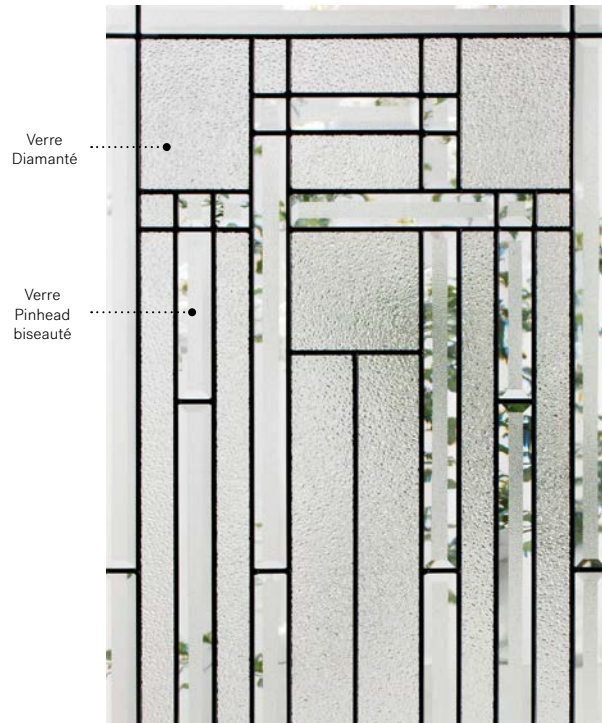

Novapvc 07-314-010-001

Attraction

Ce modèle se distingue par son assemblage particulier de petits morceaux de verre créant l'effet d'une illusion optique.

Vitrail: Verre Pinhead biseauté et verre Diamanté.

Baguettes: Zinc ou Patinées.

Cadres: Contemporain ou Novapvc.

Impostes et latéraux: S'agence parfaitement au verre Pinhead.

Modèle disponible sur mesure.

Niveau d'intimité

3/5

PRIVÉ

Cadres	22" × 64"	22" × 48"	22" × 36"	22" × 17"	22" × 14 7/16"	21" × 14 3/4"
Contemporain	10-261-060	10-261-057	10-261-050	10-261-259	10-261-260	N/D
Novapvc	10-261-060	10-261-057	10-261-050	10-261-259	10-261-260	10-261-301
	Zinc Pat. 008 010	Zinc Pat. 009 011	Zinc Pat. 009 011	Zinc Pat. 006 008	Zinc Pat. 007 009	Zinc Pat. 003 001
	007 001	007 001	007 001	005 001	006 001	