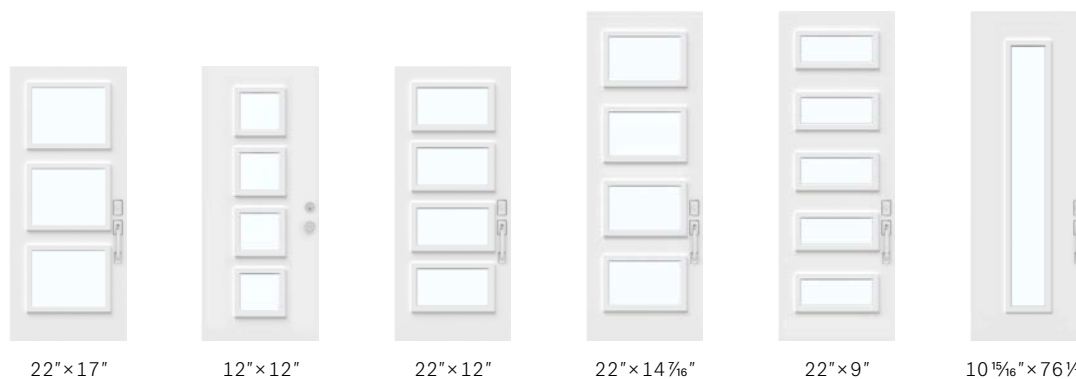

La porte Uno : parfaite complice des verres texturés

Personnalisez le design de votre porte en découvrant notre gamme de verres nouvellement rafraîchie. Faites preuve de créativité et choisissez vos textures et motifs préférés en fonction des différentes options d'ouvertures et de dimensions qui vous sont proposées.

Cadres: Contemporain ou Novapvc.

Impostes et latéraux: Dimensions sur mesure disponible.

08-079-

Ajouter ce préfix aux codes ci-dessous

	Cadres		Contemp.		Novapvc		Contemp.		Novapvc		Contemporain		Contemp.		Novapvc		
	NOUVEAU Soft	259-116	259-114	216-063	216-061	053-046	Sur demande	260-063	Sur demande	210-064	N/D	N/D					
NOUVEAU Fluid*	259-119↔	259-117↔	216-066↔	216-064↔	053-050↔	Sur demande	260-066↔	Sur demande	N/D	N/D	N/D						
Masterline*	259-045↔	259-046↔	216-027↔	216-028↔	053-001↔	Sur demande	260-039↔	Sur demande	210-039↔	N/D	N/D						
Sablé	259-033	259-012	216-012	216-017	053-007	Sur demande	260-027	Sur demande	210-033	211-029	N/D						
Satiné	259-062	259-024	216-001	216-025	053-002	Sur demande	260-027	Sur demande	N/D	211-028	N/D						
Pinhead	259-085	259-008	216-037	216-024	053-004	Sur demande	260-051	Sur demande	210-050	N/D	N/D						
Screen	259-038	259-052	216-029	216-032	053-003	Sur demande	260-041	Sur demande	210-048	N/D	N/D						
Chinchilla	259-035	259-049	216-018	216-020	053-006	Sur demande	260-044	Sur demande	210-051	N/D	N/D