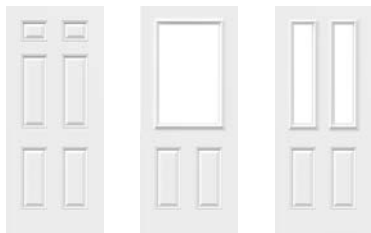

Porte simple avec latéraux et imposte ou portes doubles avec imposte

Pour une entrée impressionnante, une porte de 84 po ou 95 po s'impose (3 & 4). Vous aimez le style épuré, choisissez plutôt une très grande fenêtre latérale (4). Plus classique? Allez-y avec des latéraux de chaque côté de la porte ou des portes doubles surmontées d'une imposte (1 & 2).

ÉTAPE

3

Choisissez votre porte d'entrée

Une nouvelle porte d'entrée attire les regards, elle actualisera et mettra en valeur la façade de votre demeure. Choisissez parmi nos collections Shaker, Design, Prestige ou Classique.

Relief Vog

Oso

La porte Oso est faite de lignes discrètes, au relief bien étudié, qui lui procurent un effet des plus raffinés. Son asymétrie permet l'intégration d'un vitrage — solution de choix pour les entrées étroites — ou encore d'une barre de tirage, pour un look des plus élégants.

Profilé de cadre suggéré: Géorgien

Dimensions:

27 3/4", 29 3/4", 31 3/4", 33 3/4", 35 3/4" × 79"
31 3/4", 33 3/4", 35 3/4" × 84"

Porte 79"
Porte 79" pour fenêtre 22"×36"
Porte 79" pour fenêtres 8"×36"

Porte 79" pour fenêtre 22"×9"
Latéral 79"
Latéral 79" pour fenêtre 8"×36"