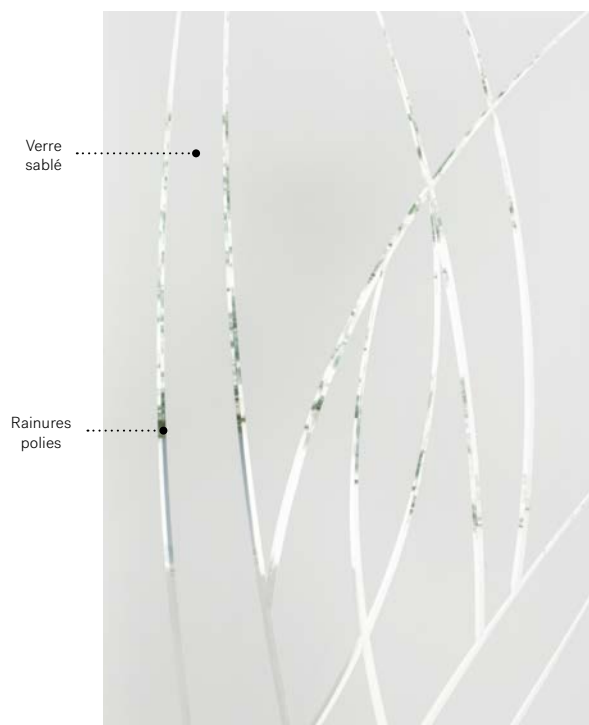

Verre taillé : Rainures polies sur verre sablé.

Options : Gauche ou Droite.

Cadres : Contemporain, Novapvc ou Pré-finissable.

Impostes et latéraux : S'agence parfaitement au verre sablé.

Modèle disponible sur mesure.

Alys

Porte d'acier Uno. Fenêtre de porte Alys 22" x 64" p.75.

Alys

D'un style à la fois naturel et abstrait, ce design évoque le mouvement. La composition de ce verre taillé confèrera à votre entrée un look au caractère authentique.

Verre taillé: Verre sablé et rainures polies.

Cadres: Contemporain, Novapvc ou Pré-finissable.

Impostes et latéraux: S'agence parfaitement au verre sablé.

Modèle disponible sur mesure.

Niveau d'intimité

4/5

Opal

Porte d'acier Orléans avec moulures Prestige p.25. Fenêtre de porte Opal 22" x 48" p.83.

Opal

Opal est le résultat d'un agencement somptueux de verres biseautés dans un style intemporel. Ce mariage de verres clair et satiné assurera une douceur, tout en créant de superbes effets lumineux. Ses formes simples et symétriques ajouteront de l'élégance à l'architecture de votre maison.