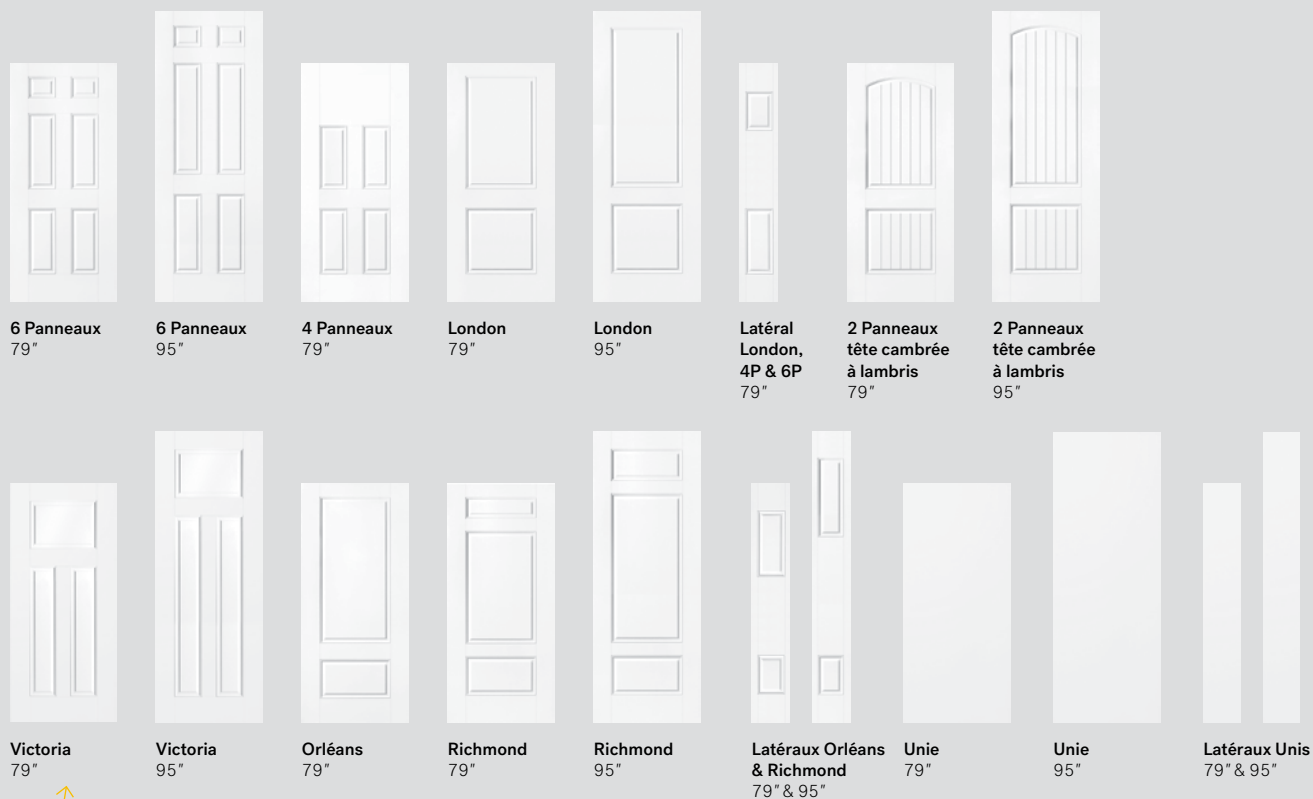

Latéral 95"
avec fen.
intégrée

2 Panneaux tête cambrée à lambris

L'ajout de lambris accentue l'effet rustique de cette porte, munie d'une finition qui évoque l'apparence d'une vraie porte en bois: chants de porte carrés et montants, traverses et panneaux aux proportions authentiques.

Profilé de cadre suggéré: Géorgien

Options de latéraux: Verre Granite ou Chinchilla intégré.

Dimensions:

35 3/4" x 79"

35 3/4" ou 41 3/4" x 95"

Porte 79"

Latéral 79"
avec fen.
intégrée

Porte 95"

Latéral 95"
avec fen.
intégrée

Moncton

Grain de bois d'acajou
avec couleur suggérée

Couleur
réelle

2 Panneaux

Grain de bois de chêne
avec couleur suggérée

Couleur
réelle

Clous et pentures ornementales

Option pour les porte 2 Panneaux tête cambrée de la collection Prestige (avec ou sans lambris). L'ensemble se pose au moyen de ruban adhésif double-face.

Fini lisse Profilé de cadre suggéré: Géorgien

Rehaussez le look de cette porte avec une tablette décorative