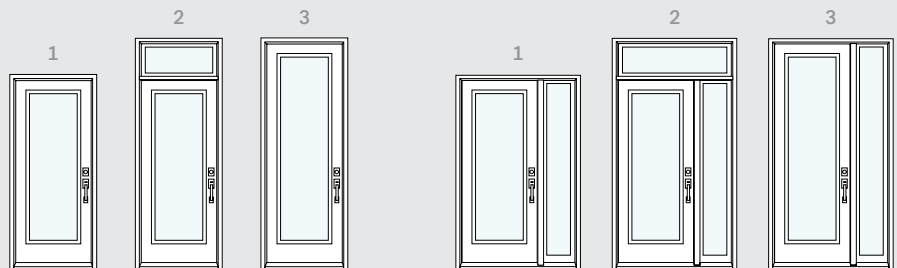

Porte simple avec ou sans imposte

Pour une configuration plus sobre, une porte simple ou avec imposte assortie d'un verre décoratif de choix demeure un incontournable (2). Pour un style contemporain et une luminosité accrue, remplacez votre imposte par une porte de 84 po ou 95 po (3).

Porte simple avec latéral, avec ou sans imposte

Si votre ouverture le permet, accompagnez votre porte d'une imposte et d'un latéral (2). Pour plus d'impact, optez pour une porte de 84 po ou de 95 po juxtaposée d'un latéral (3).