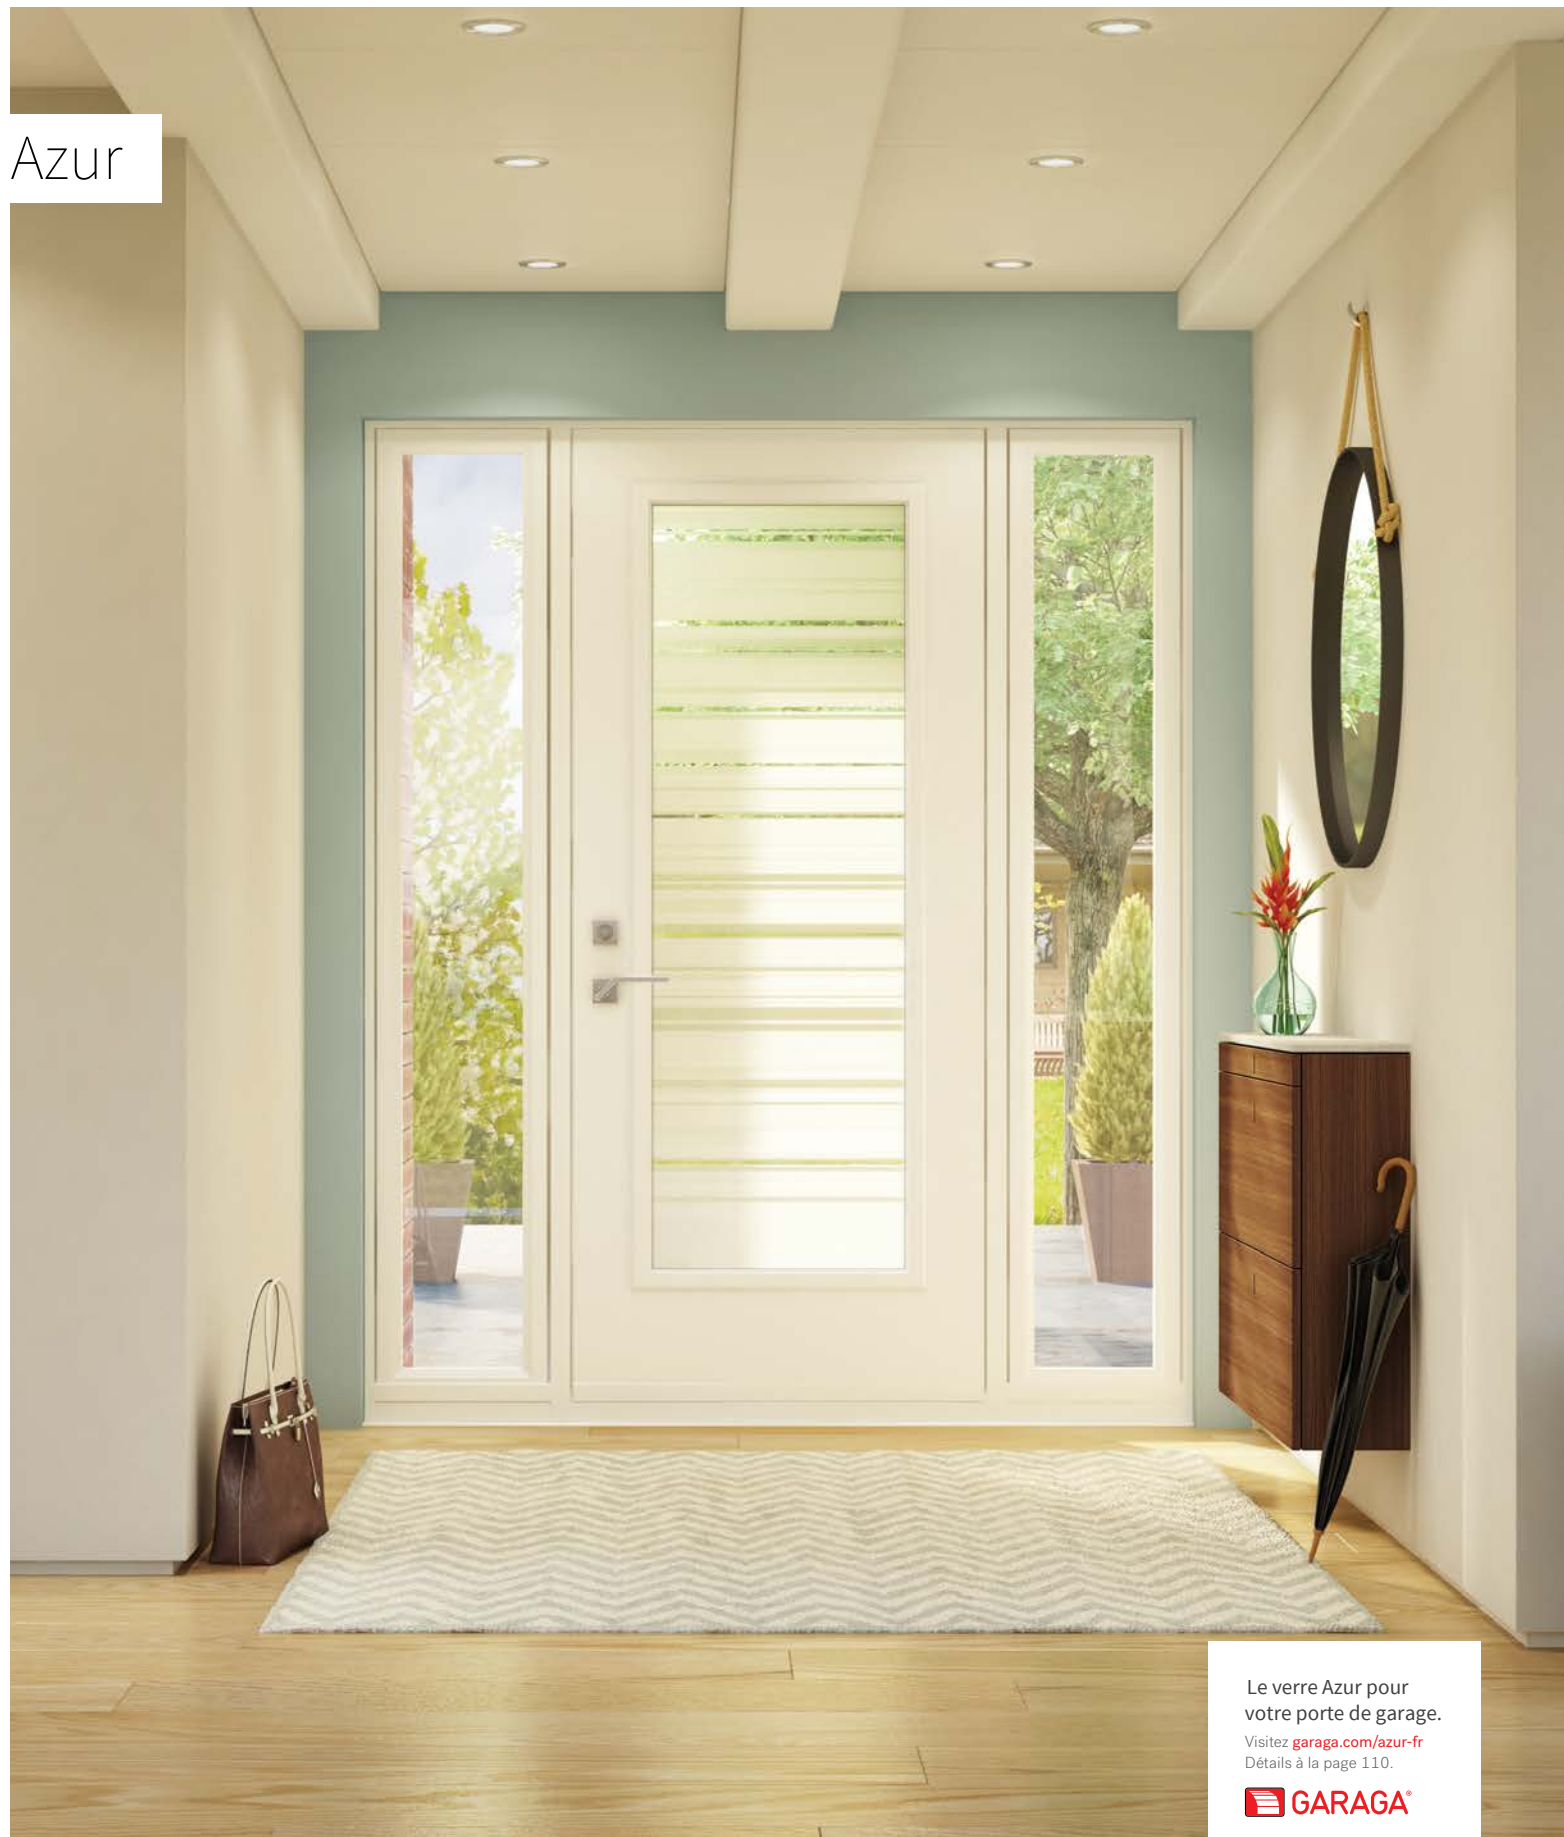

Azur

Le verre Azur pour
votre porte de garage.

Visitez garaga.com/azur-fr
Détails à la page 110.

Porte d'acier Uno. Fenêtre de porte Azur 22" x 64" p.45. Latéraux en verre clair 13 1/2" x 79".