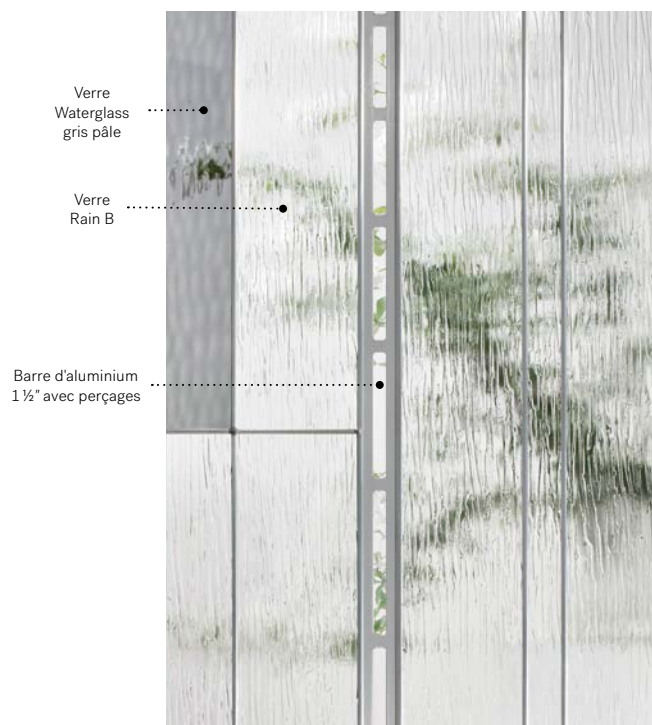

Baguettes : Zinc.

Cadres : Contemporain ou Novapvc.

Impostes et latéraux : S'agence parfaitement au verre Screen et Masterline.

Modèle disponible sur mesure.

Niveau d'intimité

4/5

SEMI-PRIVÉ

Cadres	7"×64" Gauche	22"×64"	7"×64" Droit	8"×48" Gauche	22"×48"	8"×48" Droit
Contemporain	10-359-005-003	10-359-060-002	10-359-005-004	10-359-017-003	10-359-057-002	10-359-017-004
Novapvc	10-359-005-001	10-359-060-001	10-359-005-002	10-359-017-001	10-359-057-001	10-359-017-002

Barre d'aluminium de 1 1/2" sans perçage dans les latéraux.

Barcello

Porte d'acier Soho p.23. Fenêtre de porte Barcello 22" x 48" p.53. Imposte en verre clair.

Barcello

Unique en son genre, le Barcello intègre une pièce d'aluminium qui lui confère un style industriel. S'harmonisant avec brio aux verres texturés, cette conception unique répond au mouvement moderne.

Vitrail : Verre Waterglass gris pâle, verre Rain B et barre d'aluminium 1 ½" avec perçages.

Baguettes : Zinc.

Cadres : Contemporain ou Novapvc.

Impostes et latéraux : S'agence parfaitement au verre Rain B. Modèle disponible sur mesure.