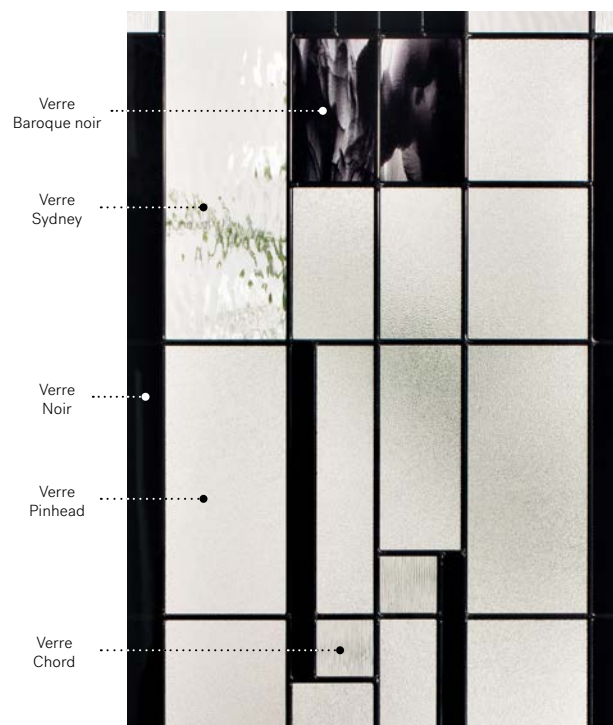

Kallima

Les amoureux du verre artisanal seront charmés par le Kallima. Caractérisé par ses pièces uniques de verres noir et clair fusionnés, ce vitrage assurera un look distinctif à votre demeure.

Vitrail: Verre Chord, verre Sydney, verre Noir, verre Baroque noir et verre Pinhead.

Baguettes: Patinées.

Cadres: Contemporain, Novapvc ou Pré-finissable.

Impostes et latéraux: S'agence parfaitement au verre Pinhead. Modèle disponible sur mesure.

Niveau d'intimité

4/5

PRIVÉ

Cadres 22" × 64"

Contemporain 10-229-060-009
Novapvc 10-229-060-001
Pré-finissable 10-229-060-003

Cadres 22" × 48"

Cadres 22" × 36"

Cadres 22" × 14 7/16"

Cadres 21" × 14 3/4"

Cadres 15 2/32" × 39 25/32" Oval

Contemporain N/D
Novapvc N/D
Pré-finissable 10-229-027-005

Porte de fibre de verre Victoria.

Cadres 7" × 64"

Contemporain 10-229-005-010
Novapvc 10-229-005-001
Pré-finissable 10-229-005-003

Cadres 8" × 48"

Cadres 8" × 36"

Cadres 13 7/8" × 79" Hors tout

Contemporain 10-229-211-001