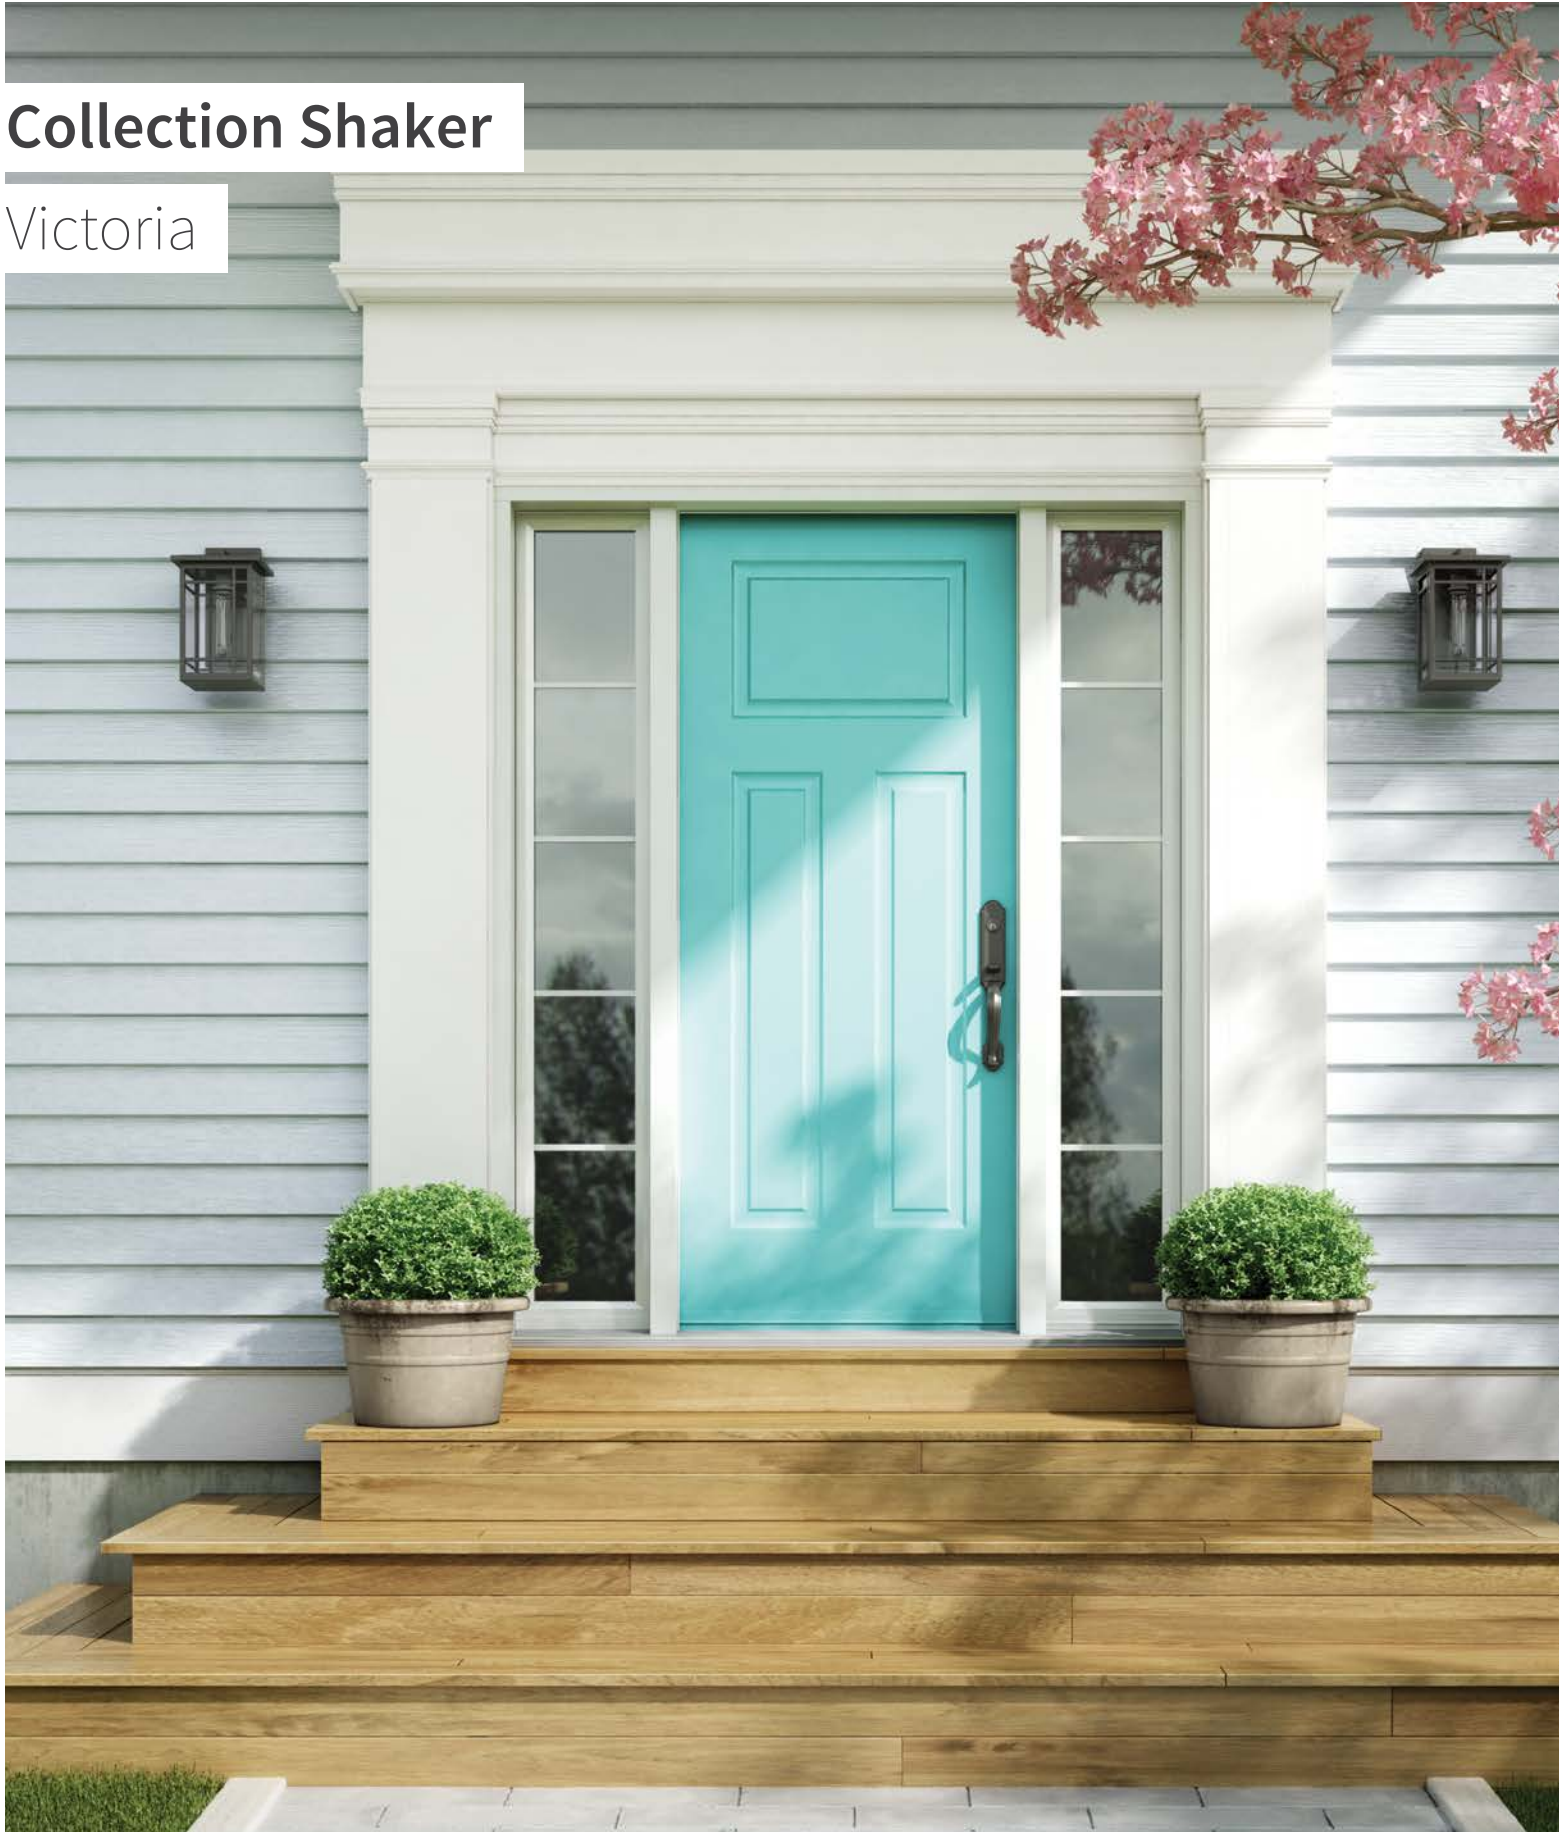

Porte d'acier Uno

Porte d'acier Vog

Porte d'acier Oso

Ensembles de 4 appliqués en acier inoxydable autocollants. Facile à installer.

Collection Shaker

Victoria

Porte d'acier Victoria p.23. Latéraux en verre clair avec carrelages p.107.