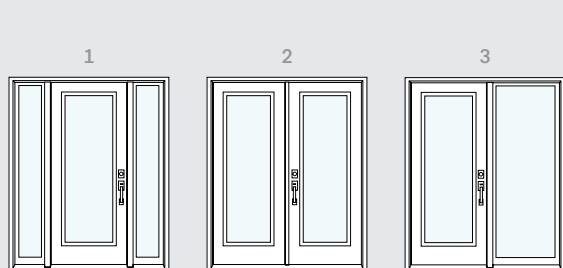

Porte simple avec latéraux ou portes doubles

Trois choix s'offrent à vous: obtenez un style riche d'apparence classique en optant pour des portes doubles (2) ou deux latéraux (1). Plus contemporain? Osez ajouter un latéral surdimensionné (3).