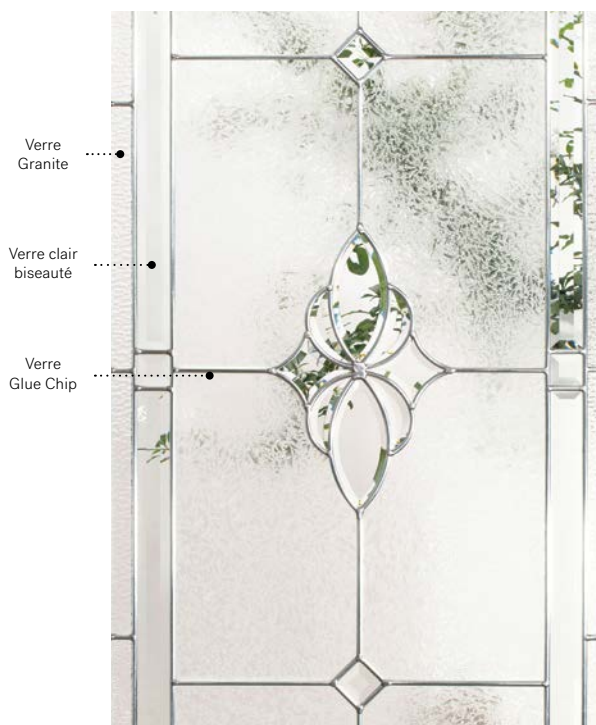

Le modèle Mystique démontre le savoir-faire des artistes verriers. L'agencement du verre biseauté crée de superbes réfractions de lumière et met de l'avant la finesse du médaillon central.

Vitrail : Verre Granite, verre Glue Chip et verre clair biseauté.

Baguettes : Zinc ou Laiton.

Cadres : Novapvc et Pré-finissable.

Impostes et latéraux : S'agence parfaitement au verre Glue Chip.

Modèle disponible sur mesure.

Niveau d'intimité

2/5

SEMI-PRIVÉ

Cadres	22"×64"	22"×48"	22"×36"	21 5/8"×9 3/4" D-Lune	15 2 1/2"×39 25/32" Oval
Novapvc	10-084-060 008 002	10-084-057 008 002	10-084-050 012 002	10-084-044 002 001	N/D
Pré-finissable	10-084-060 014 004	10-084-057 018 007	10-084-050 021 007	10-084-044 008 010	10-084-027 015 016