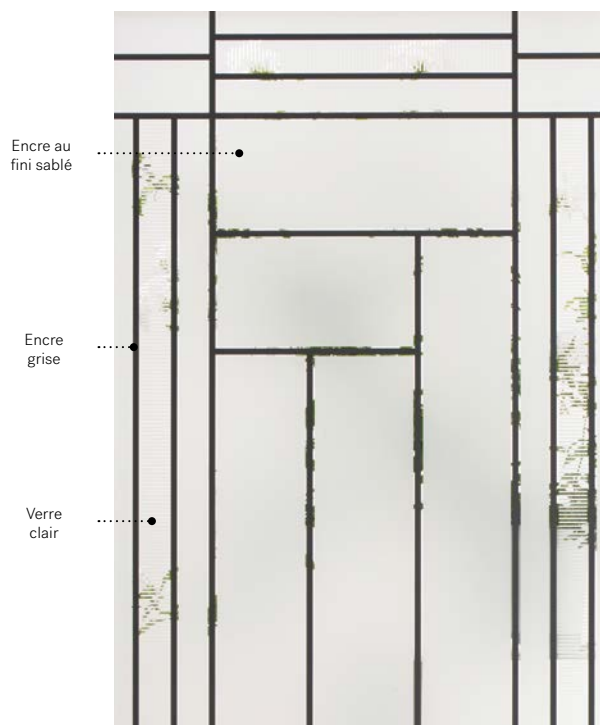

Vitrail: Verre Lystral, verre Pinhead et verre Wide Reed.

Baguettes: Zinc.

Cadres: Contemporain ou Novapvc.

Impostes et latéraux: S'agence parfaitement au verre Pinhead.

Modèle disponible sur mesure.

Niveau d'intimité

Louisbourg

Porte d'acier Orléans p.25. Fenêtre de porte Louisbourg 22" x 48" p.63.

Louisbourg

Structurée et soignée, cette configuration nous rappelle les œuvres d'art de gravure sur verre. Son asymétrie et les trames qui y sont intégrées dynamisent ce vitrage.

Sérigraphie: Encre au fini sablé et encre grise.

Cadres: Contemporain ou Novapvc.

Impostes et latéraux: S'agence parfaitement au verre sablé.

Modèle disponible sur mesure.

Niveau d'intimité

4/5

SEMI-PRIVÉ

Cadres 22"×64"