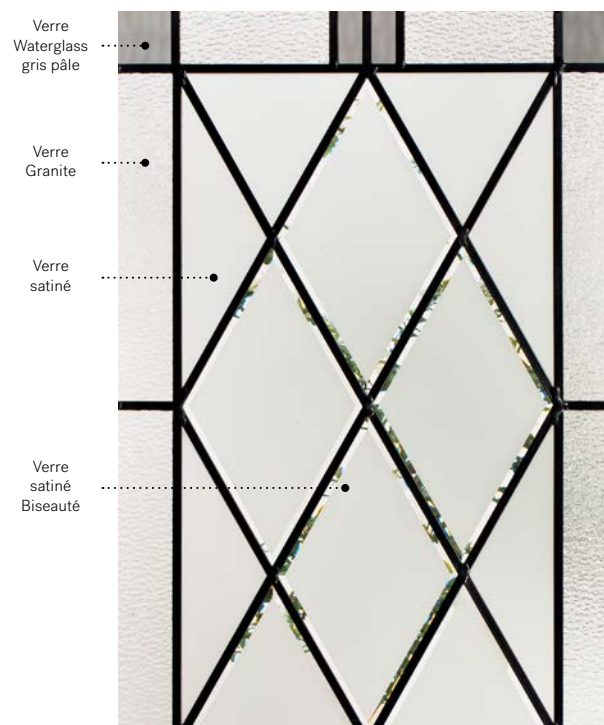

Gothic

Dans ce modèle, les larges baguettes noires et le lustre du verre biseauté évoquent l'essence d'un noble passé architectural et mettent en valeur l'élégance des formes diamantées.

Vitrail: Verre Waterglass gris pâle, verre satiné, verre Granite et verre satiné biseauté.

Baguettes: Patinées plates de $\frac{3}{8}$ ".

Cadres: Novapvc ou Pré-finissable.

Impostes et latéraux: S'agence parfaitement au verre satiné. Modèle disponible sur mesure.

Niveau d'intimité

4/5

SEMI-PRIVÉ

Cadres 22" x 64"

Novapvc 10-141-060-001

Pré-finissable 10-141-060-003

Cadres 22" x 48"

Novapvc 10-141-057-001

Pré-finissable 10-141-057-003

Novapvc N/D

Pré-finissable 10-141-027-007

Cadres 7" x 64"

Novapvc 10-141-005-001

Pré-finissable 10-141-005-005

Cadres 8" x 48"

Novapvc 10-141-017-001

Pré-finissable 10-141-017-005

Cadres 13 $\frac{7}{8}$ " x 79" Hors tout

Novapvc 10-141-211-001