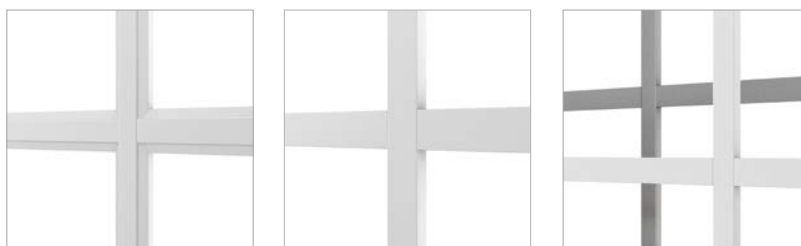

Type de carrelage

CAAL
Carrelage Géorgien $2\frac{3}{32}$ "

CAFA
Carrelage Rectangulaire $2\frac{3}{32}$ "

CARA & CAGY
Carrelage Rectangulaire $\frac{5}{16}$ " blanc (CARA) ou gris (CAGY)