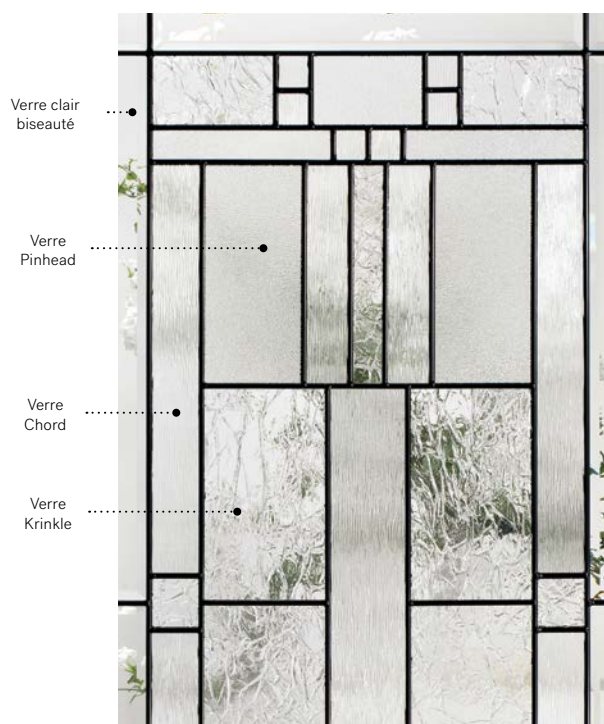

Vitrail : Verre satiné et verre Aqualite.

Baguettes : Patinées plates de 1/2" et patinées plates de 1/4".

Cadres : Contemporain ou Novapvc.

Impostes et latéraux : S'agence parfaitement au verre satiné ou clair.

Cachet

Le vitrail Cachet pour
votre porte de garage.

Visitez garaga.com/cachet-fr
Détails à la page 110.

Porte d'acier Orléans p.25. Fenêtre de porte Cachet 22"×48" p.57.

Cachet

Inspiré de l'architecture de style Prairie, ce vitrail regroupe quatre verres sublimes aux textures variées. Cachet apportera une fière allure à votre demeure, en plus d'offrir un joli jeu de lumière à l'intérieur de votre entrée lors de journées ensoleillées.

Vitrail : Verre clair biseauté, verre Krinkle, verre Chord et verre Pinhead.

Baguettes : Zinc ou Patinées.

Cadres : Novapvc.

Impostes et latéraux : S'agence parfaitement au verre Pinhead. Modèle disponible sur mesure.