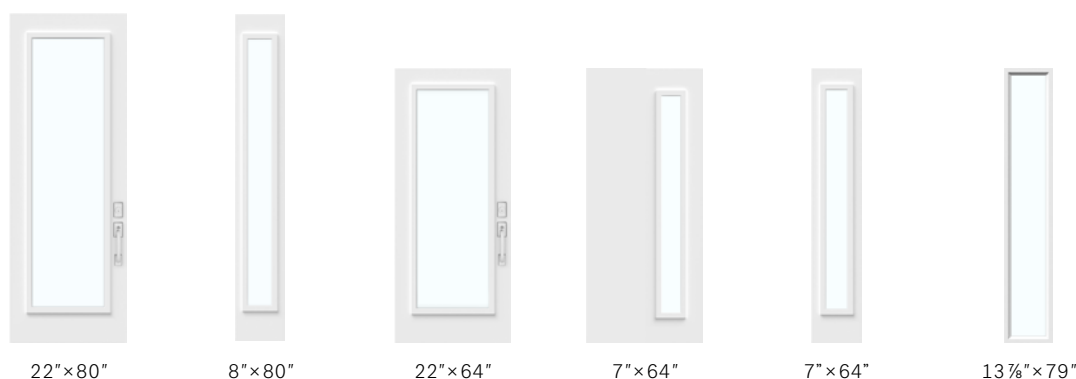

Cadres: Contemporain ou Novapvc.

Impostes et latéraux: Dimensions sur mesure disponible.

08-079-

Ajouter ce préfix aux codes ci-dessous

	Cadres		Contemp.		Novapvc		Contemp.		Novapvc		Contemporain		Contemp.		Novapvc	
	NOUVEAU Soft	259-116	259-114	216-063	216-061	053-046	Sur demande	260-063	Sur demande	210-064	N/D	N/D				
NOUVEAU Fluid*	259-119↔	259-117↔	216-066↔	216-064↔	053-050↔	Sur demande	260-066↔	Sur demande	N/D	N/D	N/D					
Masterline*	259-045↔	259-046↔	216-027↔	216-028↔	053-001↔	Sur demande	260-039↔	Sur demande	210-039↔	N/D	N/D					
Sablé	259-033	259-012	216-012	216-017	053-007	Sur demande	260-027	Sur demande	210-033	211-029	N/D					
Satiné	259-062	259-024	216-001	216-025	053-002	Sur demande	260-027	Sur demande	N/D	211-028	N/D					
Pinhead	259-085	259-008	216-037	216-024	053-004	Sur demande	260-051	Sur demande	210-050	N/D	N/D					
Screen	259-038	259-052	216-029	216-032	053-003	Sur demande	260-041	Sur demande	210-048	N/D	N/D					
Chinchilla	259-035	259-049	216-018	216-020	053-006	Sur demande	260-044	Sur demande	210-051	N/D	N/D					