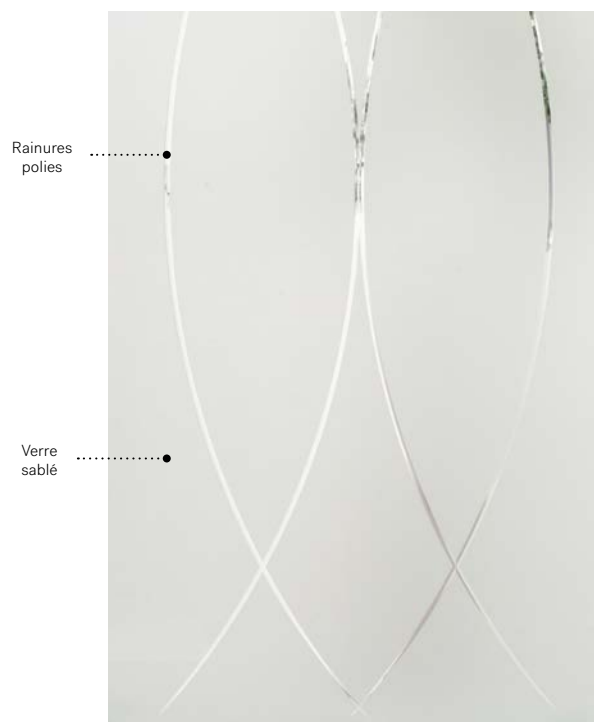

NOUVEAU

Céleste

Ce vitrail est composé d'une géométrie à la fois délicate et organisée. Sa combinaison de verres apportera un jeu de lumière raffiné et équilibré par sa structure de baguettes patinées.

Vitrail: Verre clair biseauté, verre Petit-martelé et verre Aqualite.

Verso

Porte d'acier Soho p.23. Fenêtre de porte Verso 22" x 48" p.81.

NOUVEAU

Verso

Le modèle Verso est un hommage au verre taillé, travaillé en toute simplicité. Ce croisement de lignes perdurera au fils du temps.

Verre taillé : Verre sablé avec rainures polies.

Cadres : Contemporain, Novapvc ou Pré-finissable.

Impostes et latéraux : S'agence parfaitement au verre sablé.

Modèle disponible sur mesure.

Rainures polies

Opal

Porte d'acier Orléans avec moulures Prestige p.25. Fenêtre de porte Opal 22" x 48" p.83.

Opal

Opal est le résultat d'un agencement somptueux de verres biseautés dans un style intemporel. Ce mariage de verres clair et satiné assurera une douceur, tout en créant de superbes effets lumineux. Ses formes simples et symétriques ajouteront de l'élégance à l'architecture de votre maison.