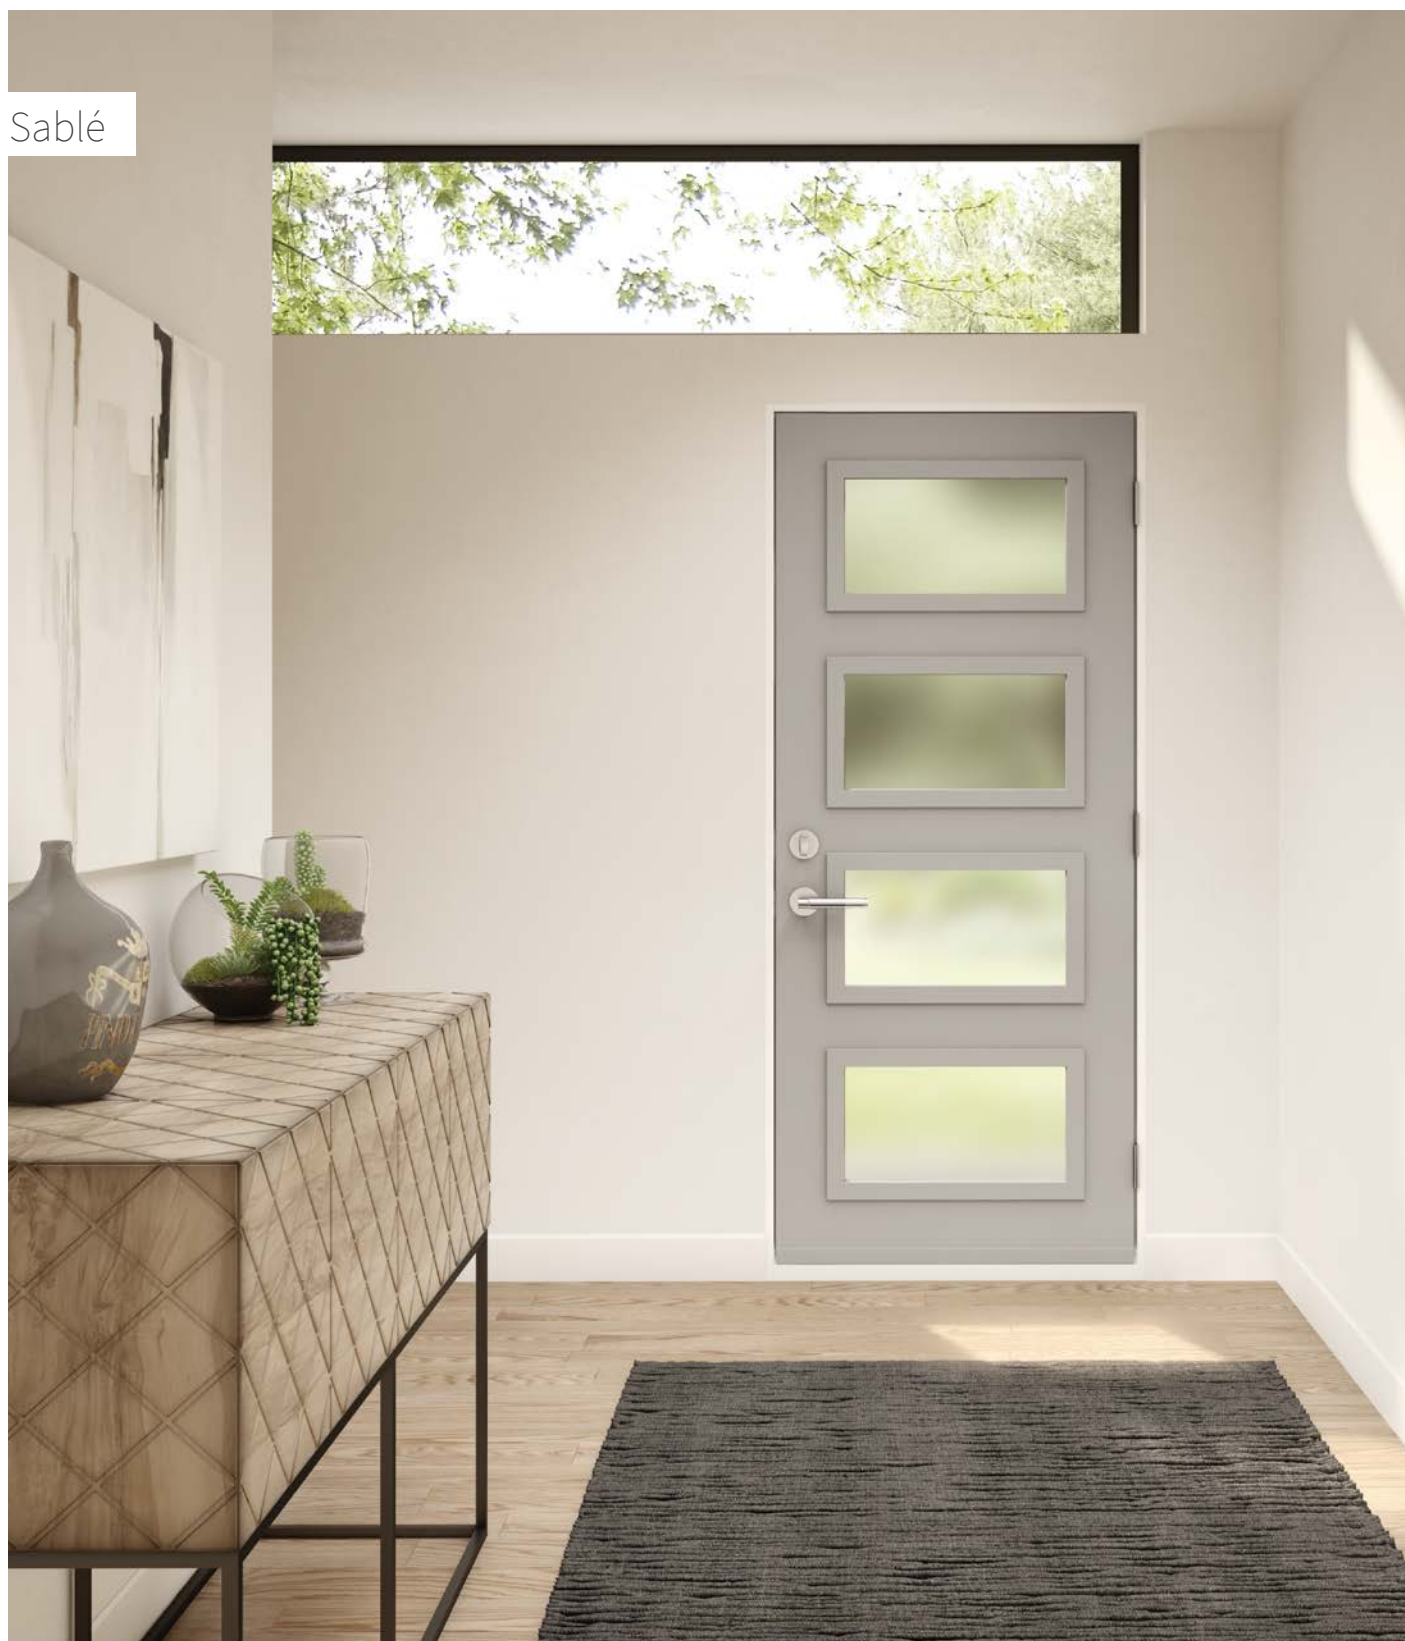

Sablé

À gauche : Porte d'acier Uno.
Fenêtre de porte Fluid 22" x 64" p.38.

Ci-haut : Porte d'acier Uno. Fenêtre de
porte en verre Sablé 22" x 12" p.38.

N'hésitez pas à jouer avec les textures pour personnaliser votre entrée ou votre façade extérieure. En plus de rehausser l'éclairage de votre vestibule, les verres texturés contribueront à actualiser l'apparence de votre façade, et ce, peu importe le style architectural de votre demeure.