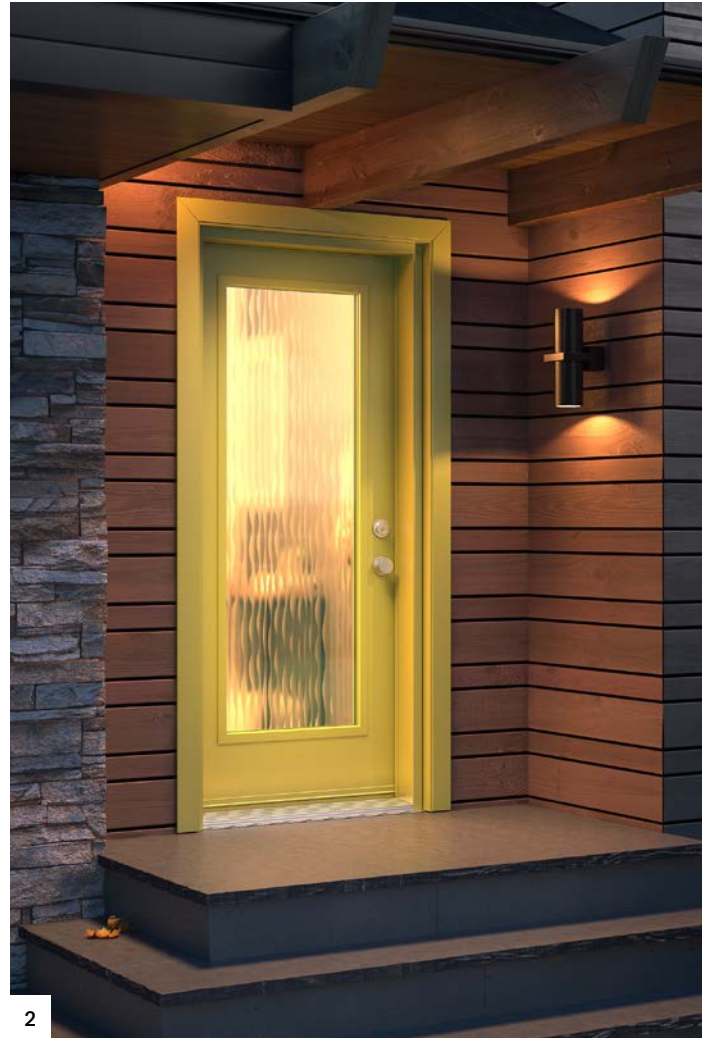

Nature

La simplicité laisse place aux textures

Des volumes multiples et asymétriques laissent place aux matériaux naturels et aux couleurs, caractéristiques de l'architecture de type champêtre, voire rustique. L'entrée, traitée en toute simplicité, est généralement soulignée par un porche ou une grande galerie.

Si vous avez un faible pour les matériaux bruts et authentiques, optez pour l'un de nos verres décoratifs de la tendance Nature combiné à une porte de notre collection Shaker.

1/ Arborant des boiseries sobres et élégantes, cette entrée classique s'harmonise parfaitement aux formes équilibrées du vitrail Chanelle. Évoquant le ruissellement d'un cours d'eau, le verre Niagara s'accorde aux matériaux nobles composant la façade pour créer un agencement naturel. *Porte de fibre de verre Orléans, fini chêne p.31. Fenêtre de porte Chanelle 22" x 48" p.67. Latéraux en fibre de verre avec verre Niagara 7" x 64" p.67.*

2/ La richesse des textures de cette entrée s'exprime par le choix de matériaux bruts. Les lignes organiques du verre Fluid constituent un rappel de la nature, tandis que la porte de couleur vive ajoute des notes de vitalité et de fraîcheur. *Porte d'acier Uno. Fenêtre de porte en verre Fluid 22" x 64" p.38.*

3/ S'harmonisant parfaitement avec le revêtement de cèdre et les structures blanches de cette façade, le vitrail Bistro contribue à reproduire le caractère chaleureux des maisons de la Côte Est. Chaque accessoire a été sélectionné avec soin et agencé au design côtier de cette demeure. *Porte d'acier Orléans p.25. Fenêtre de porte Bistro 22" x 48" p.69.*