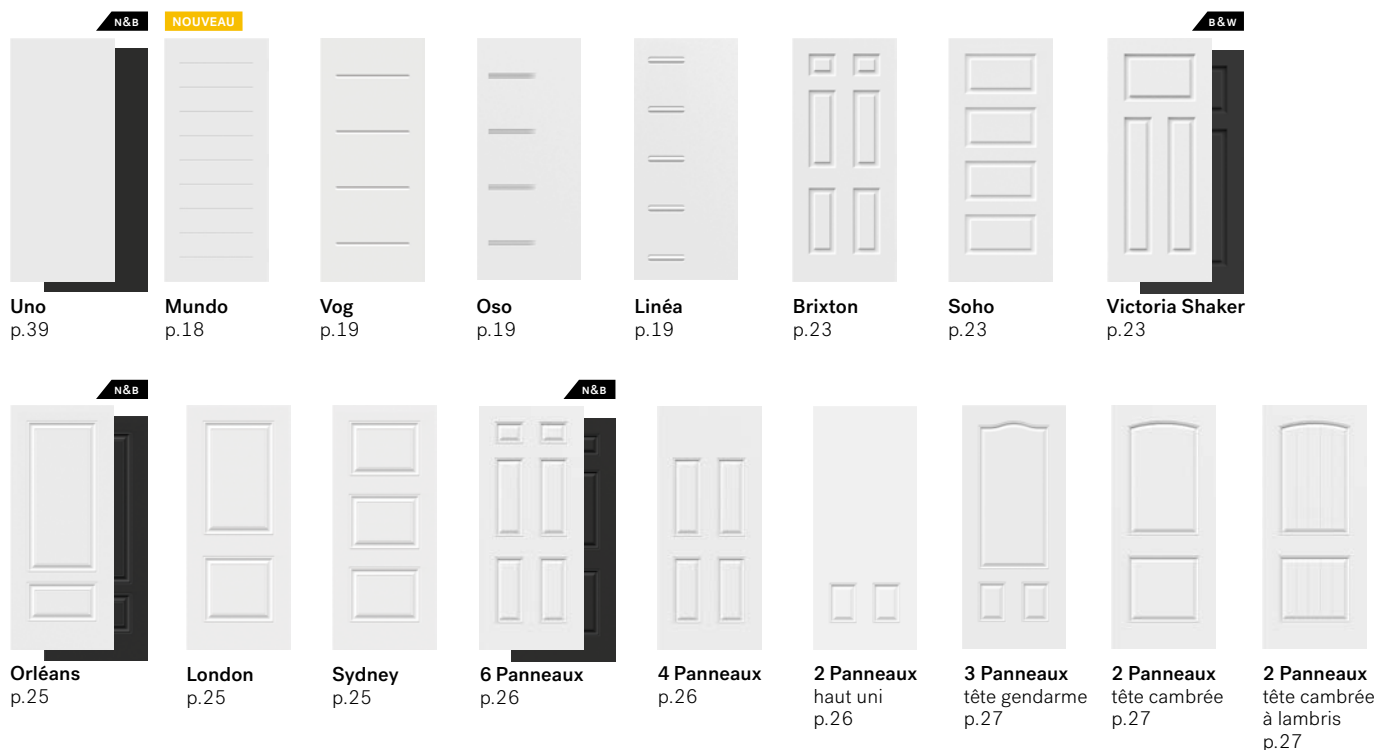

Portes d'acier