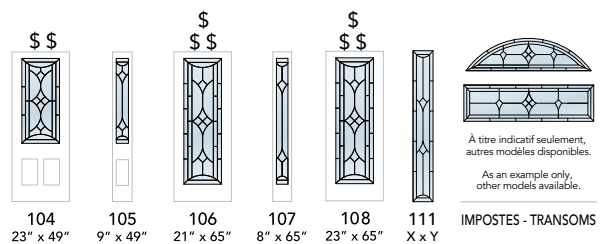

VERRES | GLASSES

- Martelé
  Hammered
- Niagara
- Kasumi
- Screen biseauté
  Beveled Screen

TRIPLE VERRE | TRIPLE GLAZED