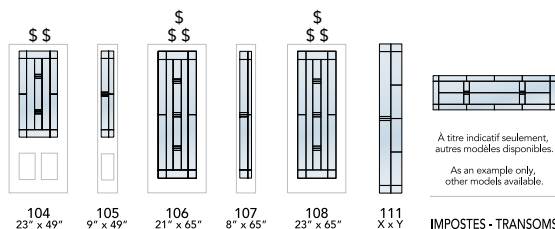

TRIPLE VERRE | TRIPLE GLAZED

IMPOSTES - TRANSOMS