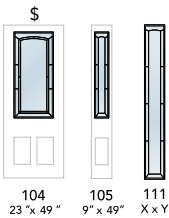

FINI STANDARD | *STANDARD FINISH*
NOTE: Autres finis disponibles | *Other available finishes*
N Plomb soudé antique
Antique Welded Lead

VERRES
GLASSES

Grain
Clair biseauté
Beveled Clear
Kasumi

IMPOSTES - TRANSOMS

TRIPLE VERRE | *TRIPLE GLAZED*