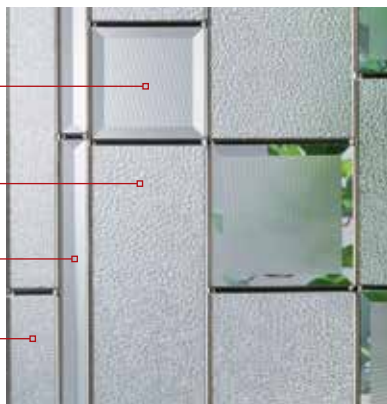

ÉCHELLE DE DEGRÉ D'INTIMITÉ | PRIVACY RATING

CLAIR	OBSCUR -	OBSCUR +	OPAQUE
CLEAR	PRIVACY -	PRIVACY +	OPAQUE

VERRES | GLASSES

Screen biseauté
Beveled Screen

Kasumi

Clair biseauté
Beveled Clear

Morocco clair
Clear Morocco

FINI STANDARD | STANDARD FINISH

NOTE: Autres finis disponibles | Other available finishes

ON Onyx | Onyx

TRIPLE VERRE | TRIPLE GLAZED