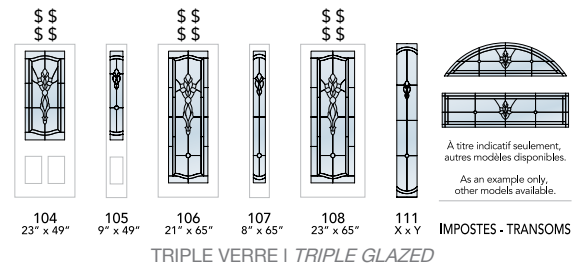

VERRES | GLASSES

Givré biseauté
Glue Chip Beveled

Niagara

Chinchilla

Clair biseauté
Clear Beveled

Martelé
Hammered