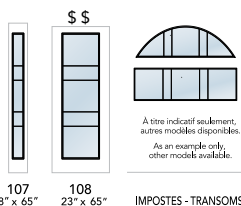

TRIPLE VERRE | TRIPLE GLAZED

VERRES | GLASSES

Linea Horizontal
Horizontal Linea

Noir Opaque
Opaque Black