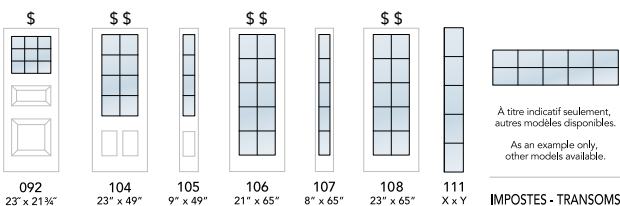

TRIPLE VERRE | TRIPLE GLAZED

ÉCHELLE DE DEGRÉ D'INTIMITÉ | PRIVACY RATING

CLAIR	OBSCUR -	OBSCUR +	OPAQUE
CLEAR	PRIVACY -	PRIVACY +	OPAQUE

VERRES | GLASSES

Screen biseauté
Beveled Screen

CRÉATION SELECT

CRÉEZ VOTRE PROPRE PORTE!