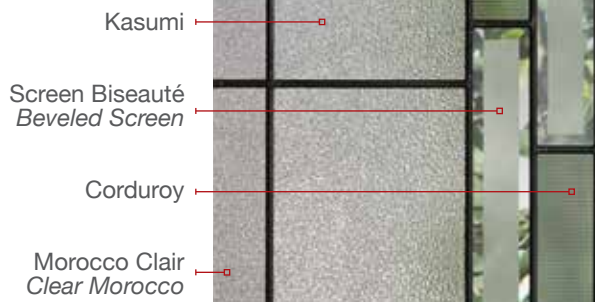

**SUPERBE
COMBINAISON
AVEC NOTRE
PANNEAU URBAIN!**

**BEAUTIFUL
COMBINATION
WITH OUR
URBAN PANEL!**

ÉCHELLE DE DEGRÉ D'INTIMITÉ | *PRIVACY RATING*

CLAIR	OBSCUR -	OBSCUR +	OPAQUE
CLEAR	PRIVACY -	PRIVACY +	OPAQUE

VERRES | GLASSES

FINI STANDARD | STANDARD FINISH

NOTE: Autres finis disponibles | *Other available finishes*

N Plomb soudé antique | *Antique Welded Lead*