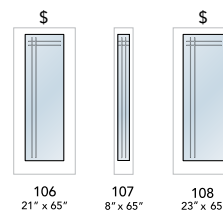

VERRES | GLASSES

OBSCUR → Satiné rainuré
Acid Etch
V-Groove

CLAIR
CLEAR → Clair rainuré
Clear
V-Groove

DOUBLE VERRE | DOUBLE GLAZED