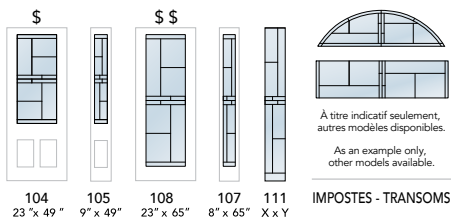

FINI STANDARD | STANDARD FINISH

NOTE: Autres finis disponibles | Other available finishes

PL Plomb soudé | Welded Lead

TRIPLE VERRE | TRIPLE GLAZED