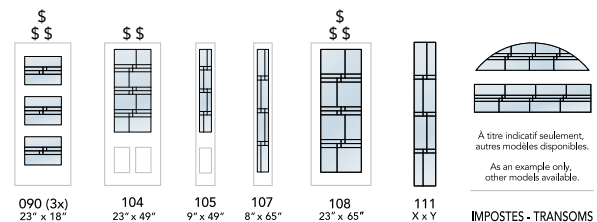

NS-PT Non-Soudé Étain | Non-Welded Pewter

VERRES | GLASSES

- Linea
- Screen Biseauté
  Beveled Screen
- Morocco Clair
  Clear Morocco

TRIPLE VERRE | TRIPLE GLAZED

IMPOSTES • TRANSOMS