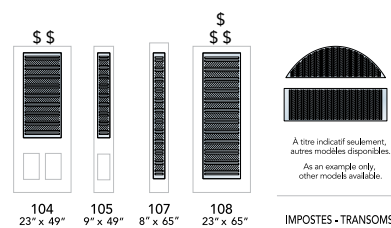

ÉCHELLE DE DEGRÉ D'INTIMITÉ | PRIVACY RATING

CLAIR	OBSCUR -	OBSCUR +	OPAQUE
CLEAR	PRIVACY -	PRIVACY +	OPAQUE

DOUBLE VERRE | DOUBLE GLAZED

VERRE | GLASS

Katana

ÉCHELLE DE DEGRÉ D'INTIMITÉ | PRIVACY RATING

CLAIR	OBSCUR -	OBSCUR +	OPAQUE
CLEAR	PRIVACY -	PRIVACY +	OPAQUE

DOUBLE VERRE | DOUBLE GLAZED

VERRE | GLASS

Perspective