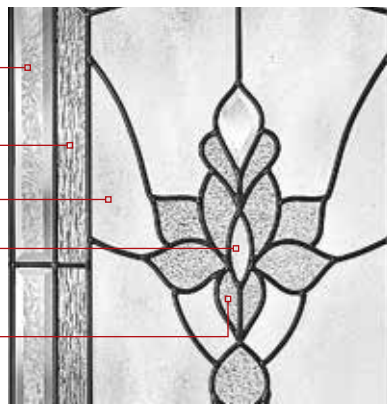

VERRES | GLASSES

Givré biseauté
Glue Chip Beveled

Niagara

Chinchilla

Clair biseauté
Clear Beveled

Martelé
Hammered