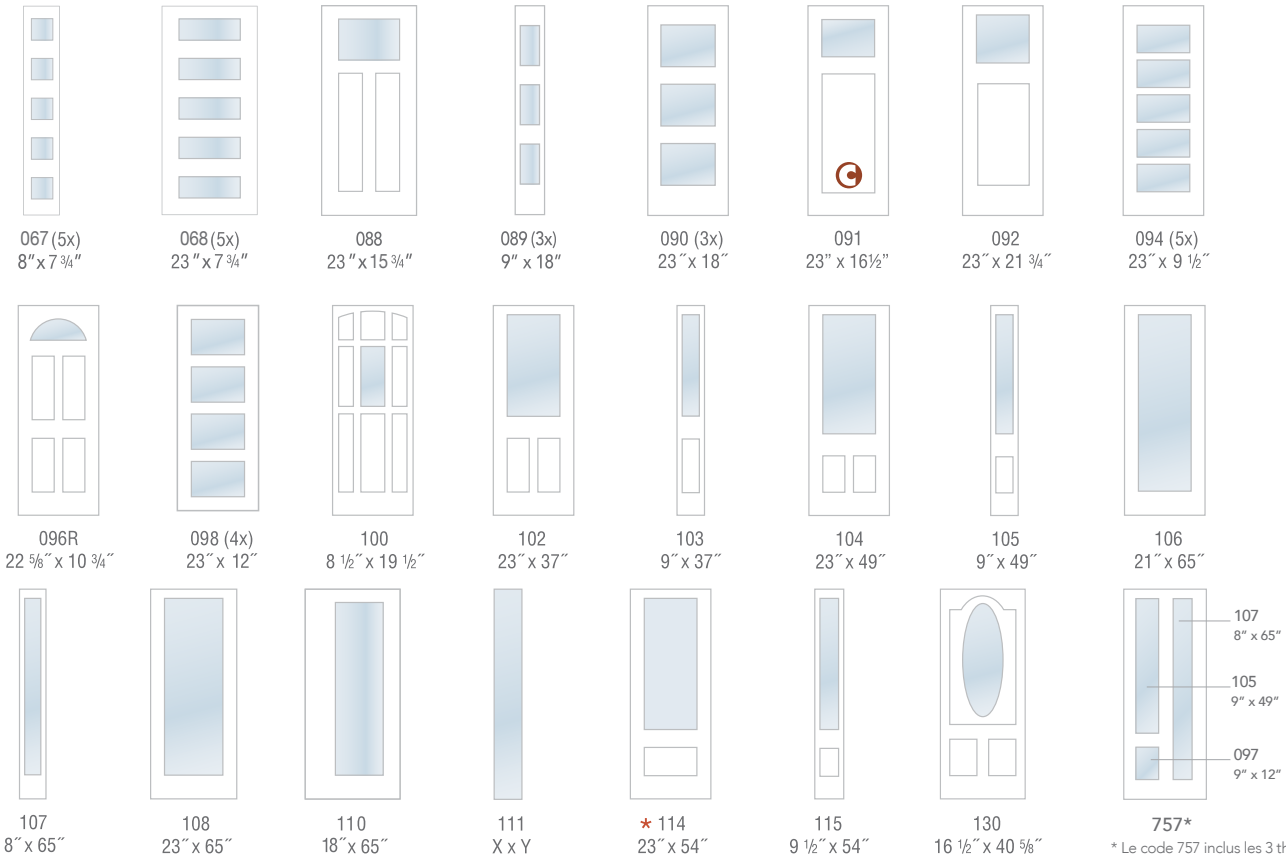

DIMENSIONS STANDARD | STANDARD SIZES

* Tous les modèles 114 requièrent l'ajout de moulure Dynastie ou de panneaux Exécutifs qui affectent le prix du produit fini.

* All the 114 designs require the use of the Dynastie molding or the Executive panel which will modify the price of the finish product.

NOTE IMPORTANTE | IMPORTANT NOTICE

Les verres « d'art » utilisés dans la production de nos unités décoratives peuvent comporter des irrégularités dans le « patron », de légères bulles et des stries, qui font partie intégrante de cette matière première.

The "art glasses" used in our production of decorative units may show certain variations in the "pattern", light air bubble and channelled glass which are integral part of the product.