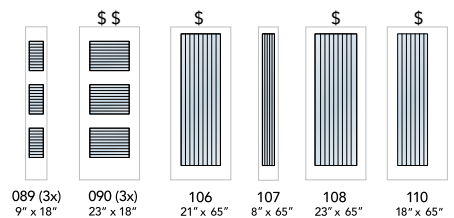

VERRE / GLASS

Linea Horizontal

Linea Vertical

DOUBLE VERRE | DOUBLE GLAZED

CADRES URBAINS

URBAN FRAMES

Notre nouveau CADRE URBAIN:

- Notre tout dernier-né,
n'a pas d'égal sur le marché
- Disponible en deux finis
- "Le" look à la mode
- Performance maximum
(Vis non apparentes.)