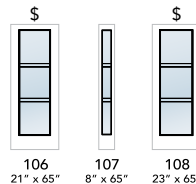

KARMA

2 CHOIX DE VERRES
2 CHOICES OF GLASS

Clair
Clear

Corduroy

COULEUR DU CARRELAG 2"
2" GRILL COLOR

Côté extérieur NOIR
Exterior side BLACK

Côté intérieur BLANC
Interior side WHITE

DOUBLE VERRE
DOUBLE GLAZED