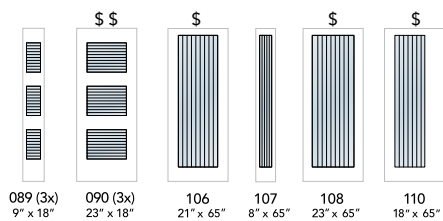

Linea Horizontal
Horizontal Linea

Linea Vertical
Vertical Linea

ÉCHELLE DE DEGRÉ D'INTIMITÉ | PRIVACY RATING

CLAIR	OBSCUR -	OBSCUR +	OPAQUE
CLEAR	PRIVACY -	PRIVACY +	OPAQUE

DOUBLE VERRE | DOUBLE GLAZED

LIN108E+