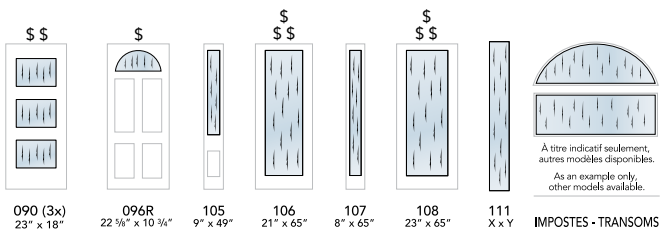

DOUBLE VERRE | DOUBLE GLAZED