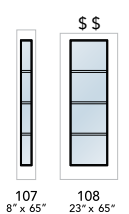

VERRES | GLASSES

- Screen Biseauté
  Beveled Screen
- Tige 1"
  Caming 1"