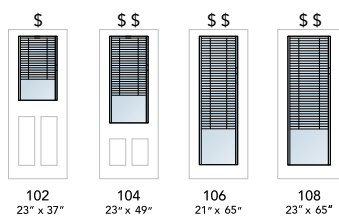

Blinds TILT, RAISE & LOWER with the use of only one control.

Disponible dans les grandeurs indiquées seulement.

Only available in the sizes shown.

DOUBLE VERRE | DOUBLE GLAZED

64

NOUVEAU
NEW

Fermé | Closed

Ouvert | Open