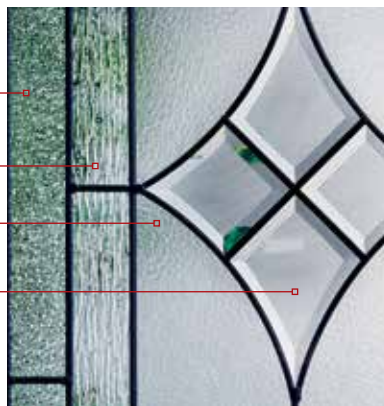

VERRES | GLASSES

- Martelé
  Hammered
- Niagara
- Kasumi
- Screen biseauté
  Beveled Screen

TRIPLE VERRE | TRIPLE GLAZED