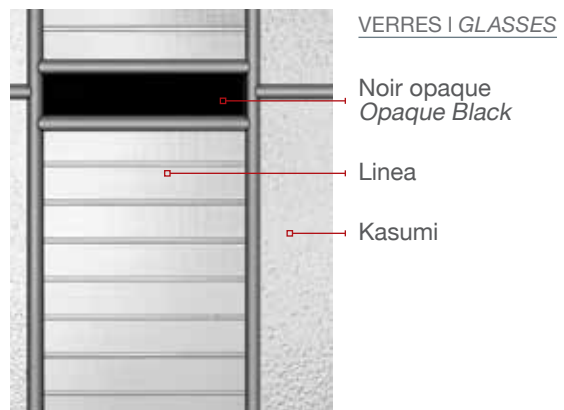

FINI STANDARD | STANDARD FINISH

NOTE: Autres finis disponibles | Other available finishes

NS-PT Non-Soudé Étain | Non-Welded Pewter

ÉCHELLE DE DEGRÉ D'INTIMITÉ | PRIVACY RATING

CLAIR	OBSCUR -	OBSCUR +	OPAQUE
CLEAR	PRIVACY -	PRIVACY +	OPAQUE