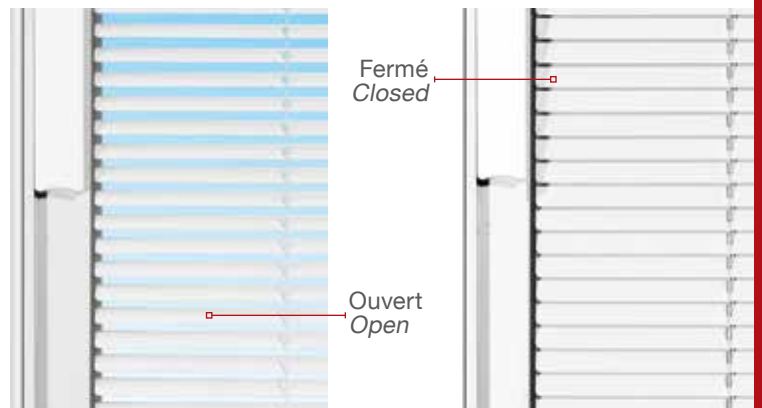

VERRES | GLASSES

OBSCUR → Satiné rainuré
Acid Etch
V-Groove

CLAIR
CLEAR → Clair rainuré
Clear
V-Groove

DOUBLE VERRE | DOUBLE GLAZED

STI108E+-2 (E)

STI104E+-2 (E)

Un seul contrôle pour INCLINER, MONTER & DESCENDRE le store.

Blinds TILT, RAISE & LOWER with the use of only one control.

Disponible dans les grandeurs indiquées seulement.

Only available in the sizes shown.

DOUBLE VERRE | DOUBLE GLAZED

64

NOUVEAU
NEW

Fermé | Closed

Ouvert | Open