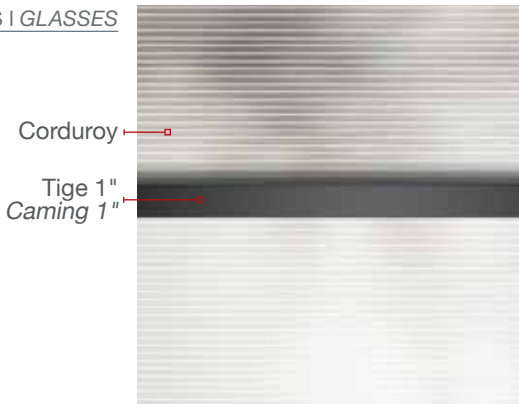

VERRES | GLASSES