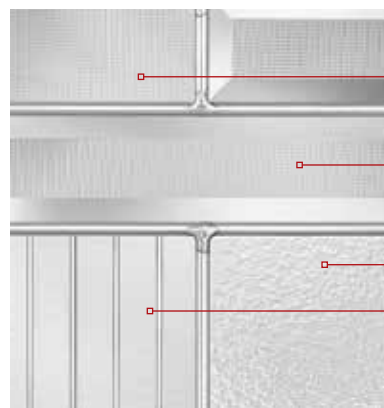

ÉCHELLE DE DEGRÉ D'INTIMITÉ | PRIVACY RATING

CLAIR	OBSCUR -	OBSCUR +	OPAQUE
CLEAR	PRIVACY -	PRIVACY +	OPAQUE

VERRES | GLASSES

Screen

Screen biseauté/
Beveled Screen

Kasumi

Linea