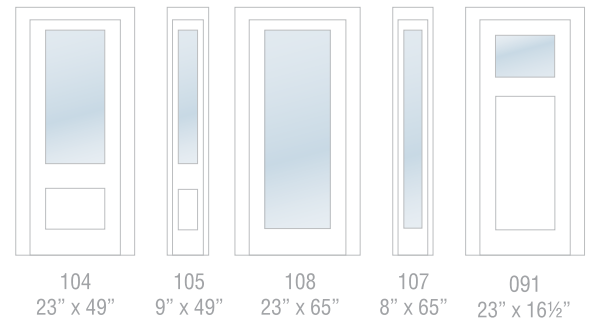

CONSTRUCTION DE LA PORTE | DOOR CONSTRUCTION

Largeur de la porte | Door Width : 34" ou 36"

GRANDEURS DE VITRAIL | GLASS SIZES

SERRURE MULTIPOINT DISPONIBLE
MULTIPOINT LOCK AVAILABLE

4 CHOIX DE COULEURS | 4 COLOR CHOICES