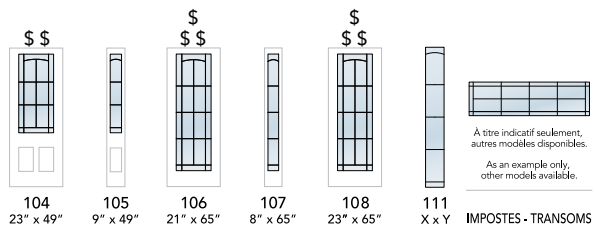

TRIPLE VERRE | TRIPLE GLAZED