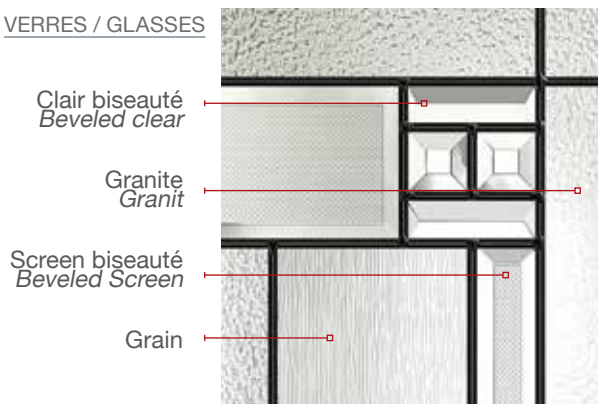

VERRES / GLASSES

TRIPLE VERRE | TRIPLE GLAZED

IMPOSTES - TRANSOMS