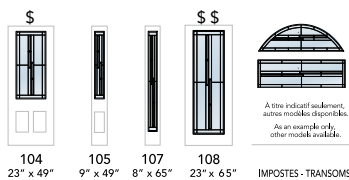

TRIPLE VERRE | *TRIPLE GLAZED*