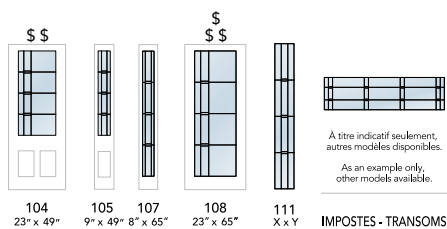

TRIPLE VERRE | TRIPLE GLAZED