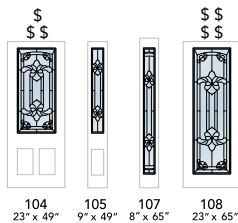

DOUBLE VERRE | DOUBLE GLAZED