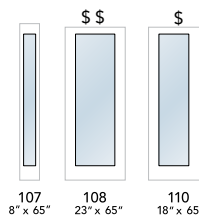

KARMA

2 CHOIX DE VERRES
2 CHOICES OF GLASS

Clair
Clear

Corduroy

COULEUR DU CARRELAG 2"
2" GRILL COLOR

Côté extérieur NOIR
Exterior side BLACK

Côté intérieur BLANC
Interior side WHITE

DOUBLE VERRE
DOUBLE GLAZED