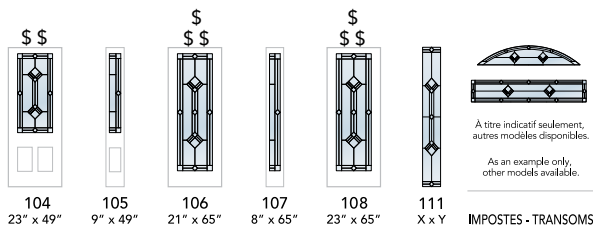

FINI STANDARD | STANDARD FINISH

NOTE: Autres finis disponibles | Other available finishes

PL Plomb soudé | Welded Lead

ÉCHELLE DE DEGRÉ D'INTIMITÉ | PRIVACY RATING

CLAIR	OBSCUR -	OBSCUR +	OPAQUE
CLEAR	PRIVACY -	PRIVACY +	OPAQUE

TRIPLE VERRE | TRIPLE GLAZED

VERRES | GLASSES