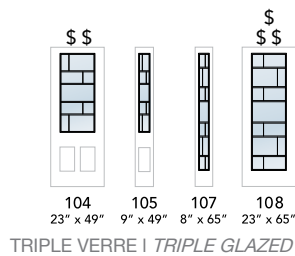

VERRES | GLASSES

- Corduroy
- Tige 7/16"
  Caming 7/16"
- Screen Biseauté
  Beveled Screen
- Tige 1"
  Caming 1"
- Kasumi

QUA107NSE+-CB **E**

QUA108NSE+-CB **E**

FINI STANDARD | STANDARD FINISH

NOTE: Autres finis disponibles | Other available finishes

NS-CB 1" - Non-soudé Chrome Brossé 1" plat
Flat Non-Welded 1" Brushed Chrome

ÉCHELLE DE DEGRÉ D'INTIMITÉ | PRIVACY RATING

CLAIR	OBSCUR -	OBSCUR +	OPAQUE
CLEAR	PRIVACY -	PRIVACY +	OPAQUE

VERRES | GLASSES

- Screen Biseauté
  Beveled Screen
- Tige 1"
  Caming 1"