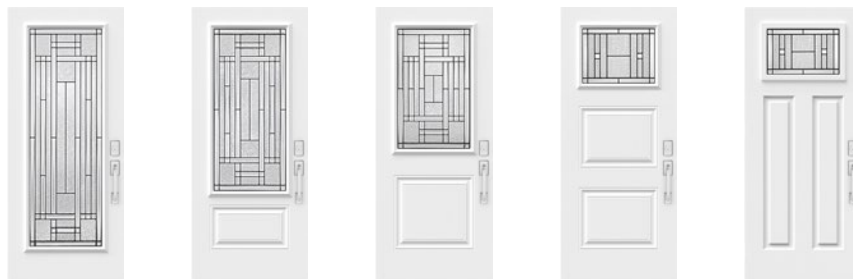

Caming: Zinc or Patina.

Frames: Contemporary or Novapvc.

Sidelites and transom: Looks great accompanied by Pinhead glass.

Available in custom sizes.

Privacy Level **3/5**
SEMI-PRIVATE

Frames	22" x 64"	22" x 48"	22" x 36"	22" x 17"	22" x 14 7/16"
Contemporary	10-261-060	10-261-057	10-261-050	10-261-259	10-261-260
Novapvc	10-261-060	10-261-057	10-261-050	10-261-259	10-261-260
	Zinc Pat. 008 010	Zinc Pat. 009 011	Zinc Pat. 009 011	Zinc Pat. 006 008	Zinc Pat. 007 009
	007 001	007 001	007 001	005 001	006 001