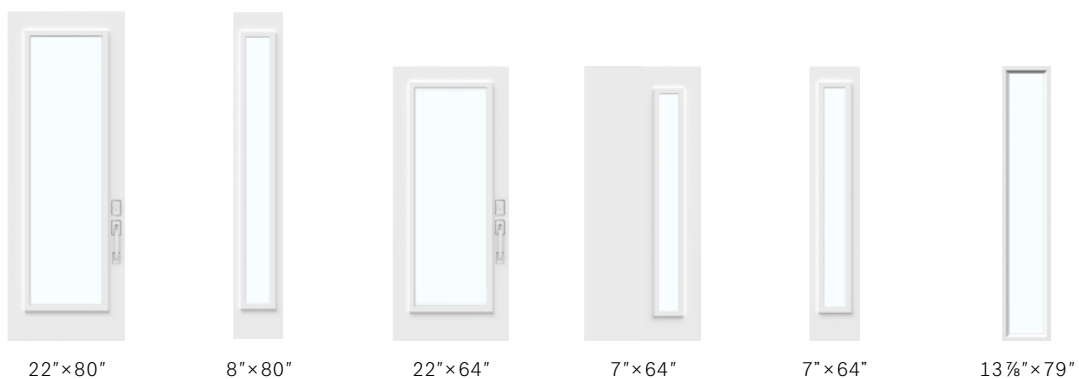

Frames: Contemporary or Novapvc.

Sidelites and transoms: Custom sizes available.

08-079-

Add this prefix to the codes below

Frames	22" x 17"		12" x 12"		22" x 12"		22" x 14 1/16"		22" x 9"		10 15/16" x 76 1/16"	
	Contemp.	Novapvc	Contemp.	Novapvc	Contemp.	Novapvc	Contemp.	Novapvc	Contemp.	Contemp.	Novapvc	Novapvc
Soft	259-116	259-114	216-063	216-061	053-046	On demand	260-063	On demand	210-064	N/A	N/A	N/A
Fluid*	259-119 ↔	259-117 ↔	216-066 ↔	216-064 ↔	053-050 ↔	On demand	260-066 ↔	On demand	N/A	N/A	N/A	N/A
Masterline*	259-045 ↔	259-046 ↔	216-027 ↔	216-028 ↔	053-001 ↔	On demand	260-039 ↔	On demand	210-039 ↔	N/A	N/A	N/A
Sandblasted	259-033	259-012	216-012	216-017	053-007	On demand	260-027	On demand	210-033	211-029	N/A	N/A
Satin	259-062	259-024	216-001	216-025	053-002	On demand	On demand	On demand	N/A	211-028	N/A	N/A
Pinhead	259-085	259-008	216-037	216-024	053-004	On demand	260-051	On demand	210-050	N/A	N/A	N/A
Screen	259-038	259-052	216-029	216-032	053-003	On demand	260-041	On demand	210-048	N/A	N/A	N/A
Chinchilla	259-035	259-049	216-018	216-020	053-006	On demand	260-044	On demand	210-051	N/A	N/A	N/A