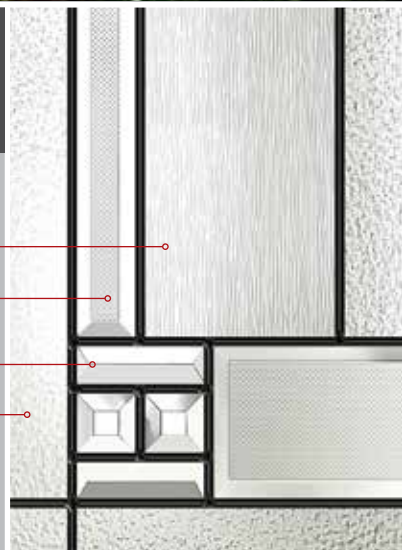

DEGRÉ D'INTIMITÉ
PRIVACY RATING

FINI DISPONIBLE
AVAILABLE FINISH

N Plomb soudé antique / *Antique Welded Lead*

TRIPLE VERRE / TRIPLE GLAZED

VERRES / GLASSES

- Grain
- Screen biseauté/
  Beveled Screen
- Clair biseauté/
  Beveled clear
- Granite/*Granit*