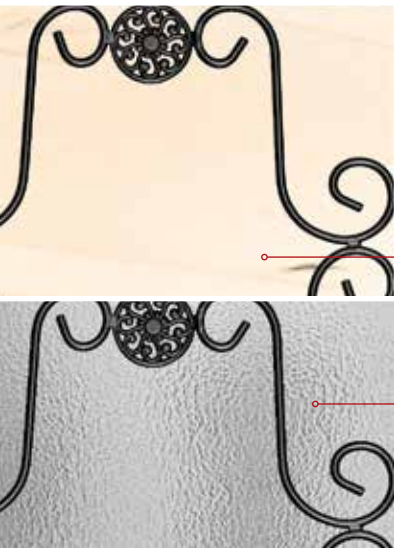

FINI DISPONIBLE
AVAILABLE FINISH

N Noir mat / Mat black

DOUBLE VERRE /
DOUBLE GLAZED

DEGRÉ D'INTIMITÉ
PRIVACY RATING

VERRE / GLASS

Clair / Clear

VERRE / GLASS

Kasumi

IMPOSTES - TRANSOMS

Gardina obscur

Gardina clair