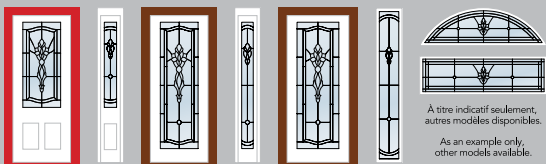

104 23" x 49" 105 9" x 49" 106 21" x 65" 107 8" x 65" 108 23" x 65" 111 X x Y IMPOSTES - TRANSOMS