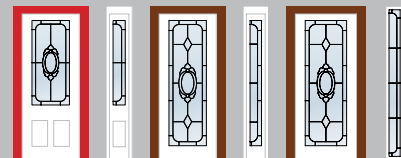

104 23" x 49"   105 9" x 49"   106 21" x 65"   107 8" x 65"   108 23" x 65"   111 X x Y

IMPOSTES - TRANSOMS