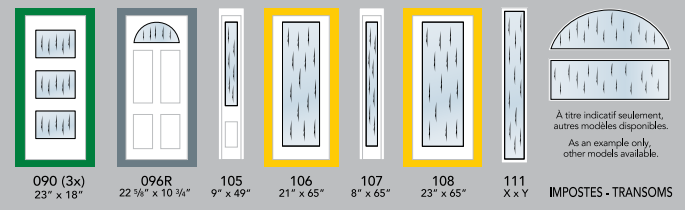

Thermoformé / Cast Glass

DEGRÉ D'INTIMITÉ
PRIVACY RATING

DOUBLE VERRE / DOUBLE GLAZED