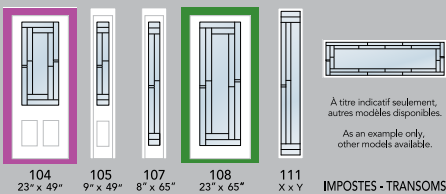

TRIPLE VERRE / TRIPLE GLAZED