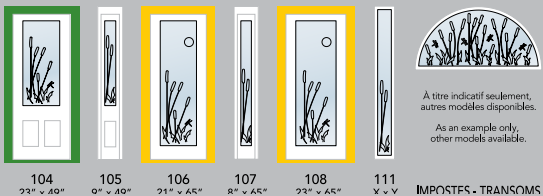

DEGRÉ D'INTIMITÉ
PRIVACY RATING

DOUBLE VERRE / DOUBLE GLAZED