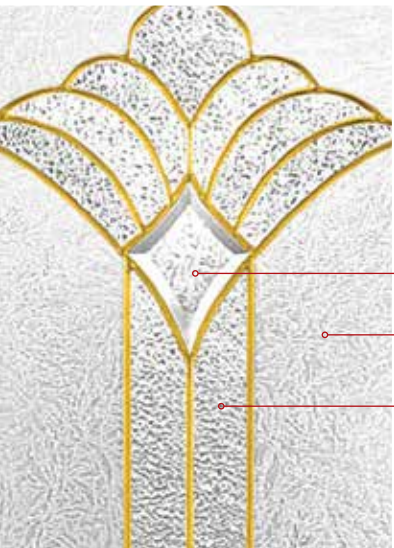

DEGRÉ D'INTIMITÉ
PRIVACY RATING

FINI DISPONIBLE
AVAILABLE FINISH

LT Laiton soudé / Welded Brass

TRIPLE VERRE / TRIPLE GLAZED

VERRES / GLASSES

Givré biseauté /
Beveled Glue Chip

Givré / Glue Chip

Martelé / Hammered