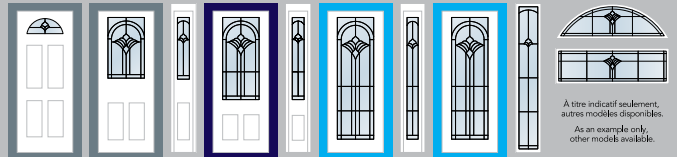

096R 22 1/8" x 10 1/4" | 102 23" x 37" | 103 9" x 37" | 104 23" x 49" | 105 9" x 49" | 106 21" x 65" | 107 8" x 65" | 108 23" x 65" | 111 X x Y

IMPOSTES - TRANSOMS