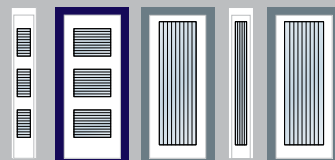

# DIMENSIONS

**COLLECTION 2014-2015**

Verre Décoratif | Decorative Glass

LIN106E+

LIN107E+

Contemporain / Contemporary

**DEGRÉ D'INTIMITÉ**  
PRIVACY RATING

**DOUBLE VERRE /  
DOUBLE GLAZED**

VERRE / GLASS

Linea  
Horizontal

089 (3x) 9" x 18"    090 (3x) 23" x 18"    106 21" x 65"    107 8" x 65"    108 23" x 65"

VERRE / GLASS

Linea  
Vertical

**NOUVEAU**  
**NEW**

DOUBLE VERRE / DOUBLE GLAZED

VERRE / GLASS  
Screen

DEGRÉ D'INTIMITÉ  
PRIVACY RATING