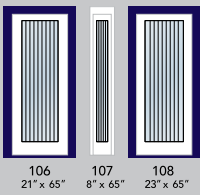

# DIMENSIONS

**COLLECTION 2014-2015**

Verre Décoratif | Decorative Glass

# KARMA

Cadre Contemporain en option. / Contemporary frame optional.

VERRE / GLASS

Karma

DOUBLE VERRE / DOUBLE GLAZED

DEGRÉ D'INTIMITÉ  
PRIVACY RATING

106 21" x 65"  
107 8" x 65"  
108 23" x 65"

KAR106E+-V