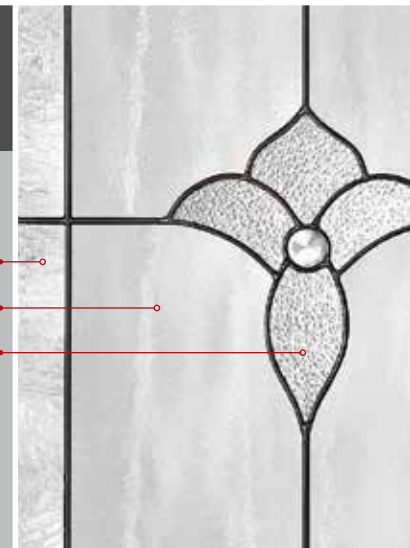

VERRES / GLASSES

- Givré / Glue Chip
- Chinchilla
- Martelé / Hammered