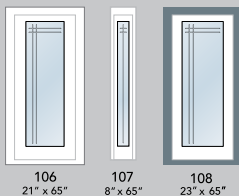

VERRE / GLASS

Clair rainuré /
Clear V-Groove

DOUBLE VERRE / DOUBLE GLAZED

DEGRÉ D'INTIMITÉ
PRIVACY RATING