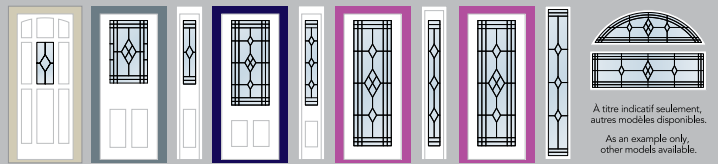

100 8 1/2" x 19 1/2"   102 23" x 37"   103 9" x 37"   104 23" x 49"   105 9" x 49"   106 21" x 65"   107 8" x 65"   108 23" x 65"   111 X x Y   IMPOSTES - TRANSOMS