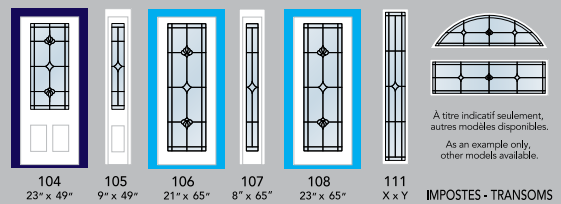

HORTENSIA

Soudé / Welded

DEGRÉ D'INTIMITÉ
PRIVACY RATING

FINIS DISPONIBLES
AVAILABLE FINISHES

LT Laiton soudé / Welded Brass
PL Plomb soudé / Welded Lead

TRIPLE VERRE / TRIPLE GLAZED

VERRES / GLASSES

Clair biseauté /
Beveled Clear

Chinchilla

Niagara