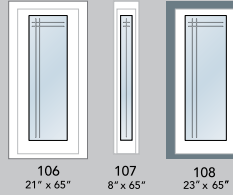

VERRE / GLASS

Satiné rainuré /
Acid Etch V-Groove

DEGRÉ D'INTIMITÉ
PRIVACY RATING