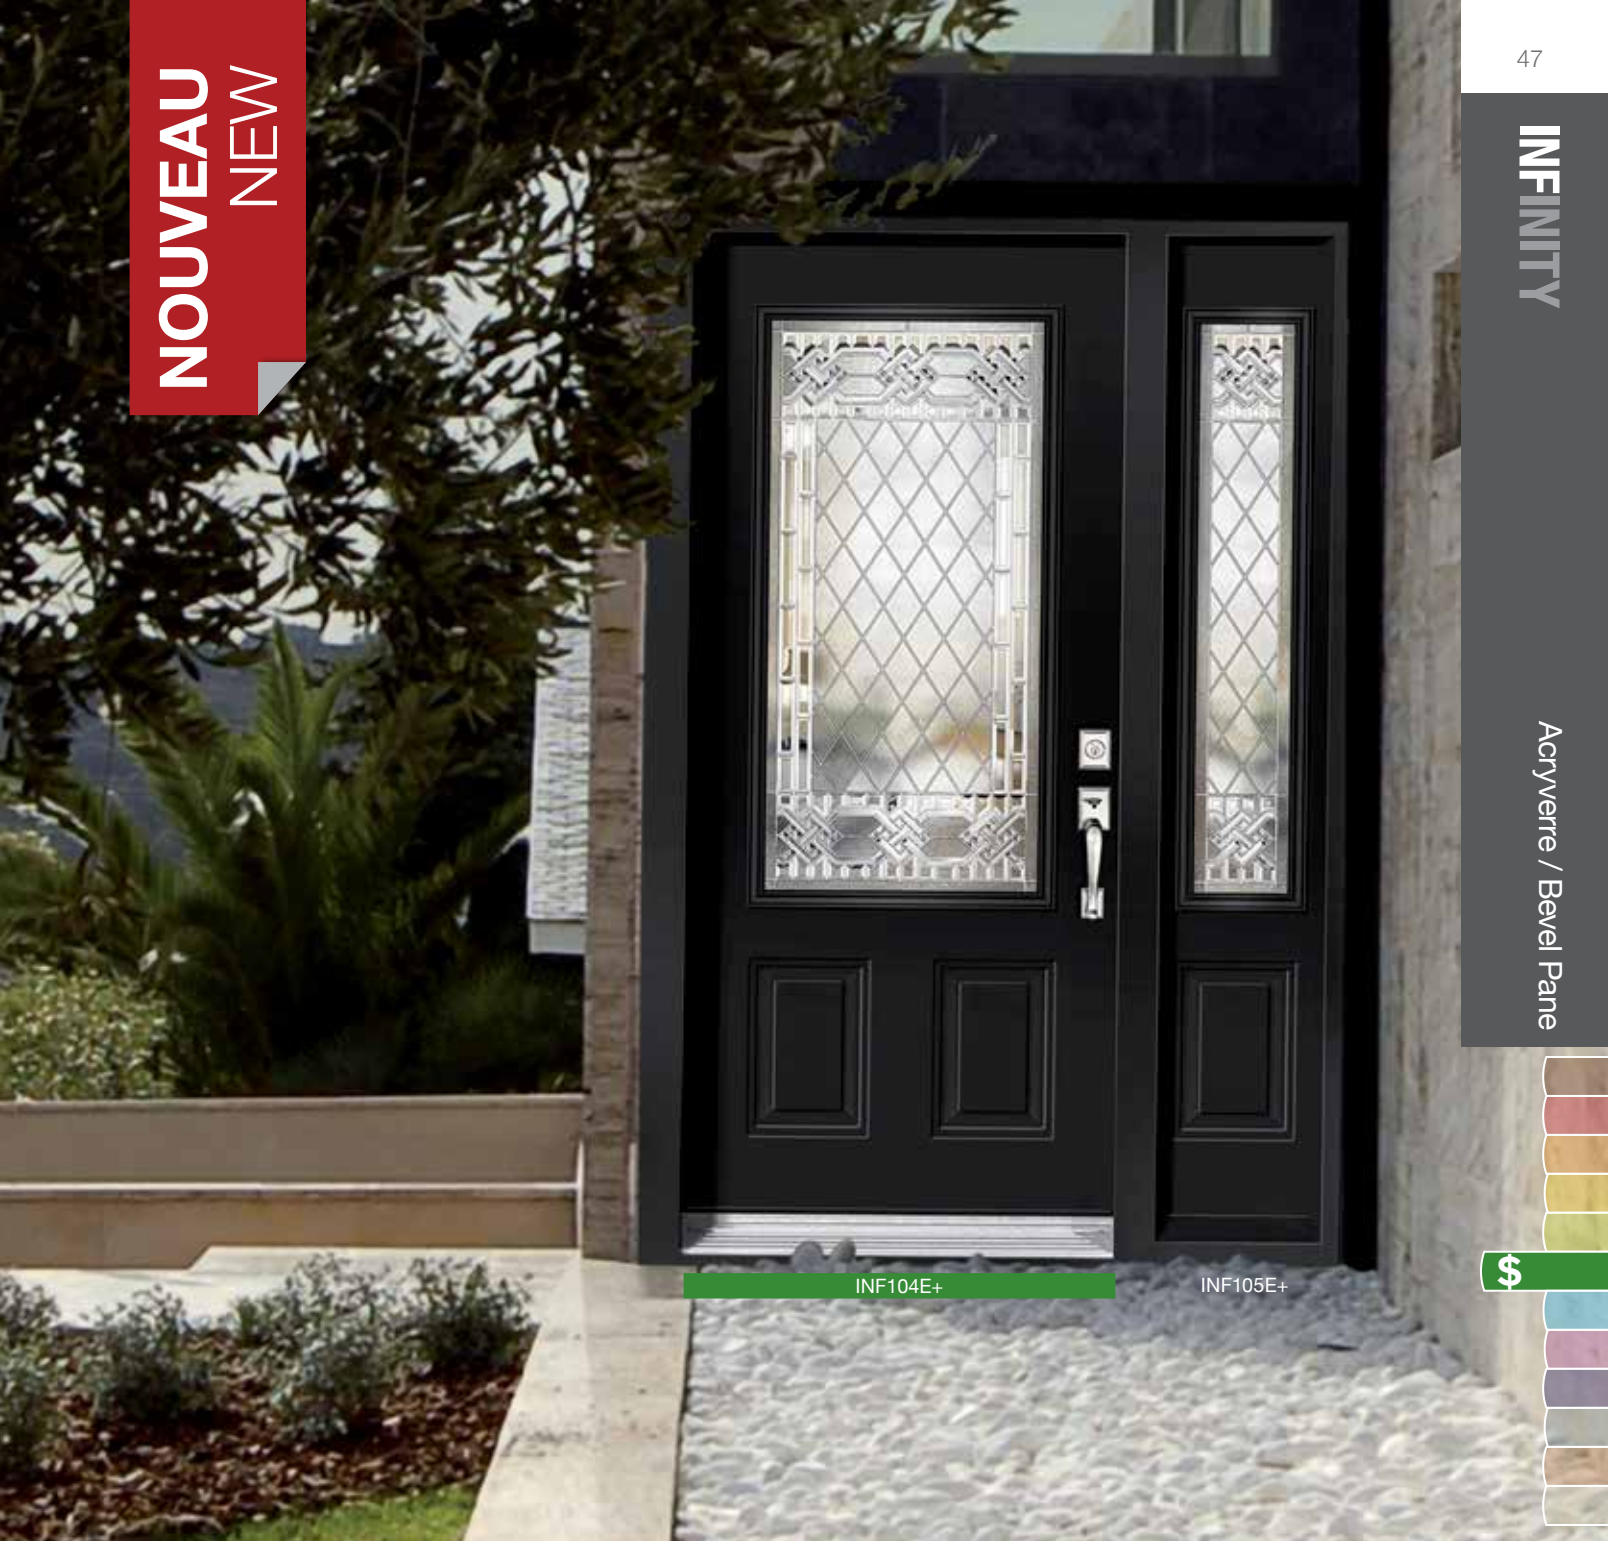

NOUVEAU
NEW

INF104E+

INF105E+

DEGRÉ D'INTIMITÉ
PRIVACY RATING

DOUBLE VERRE / DOUBLE GLAZED

Disponible dans les grandeurs
illustrées seulement.
Only available in the sizes shown.

VERRE / GLASS
Acryverre / Bevel Pane