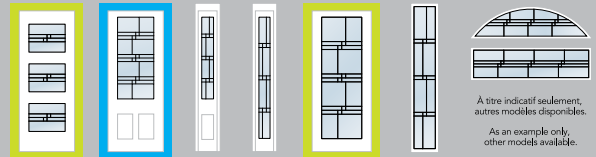

090 (3x) 23" x 18"   104 23" x 49"   105 9" x 49"   107 8" x 65"   108 23" x 65"   111 X x Y

IMPOSTES - TRANSOMS