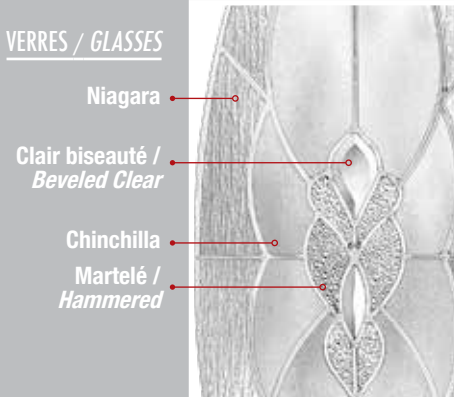

### FINIS DISPONIBLES AVAILABLE FINISHES

- LT Laiton soudé / Welded Brass (CHAMBLY)
- PL Plomb soudé / Welded Lead (SALSA)
- N Plomb soudé antique / Antique Welded Lead (VENUS)

### TRIPLE VERRE / TRIPLE GLAZED

#### VERRES / GLASSES

- Niagara
- Clair biseauté / Beveled Clear
- Chinchilla
- Givré / Glue Chip