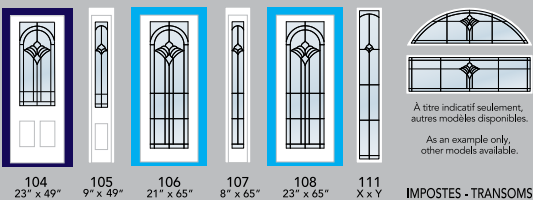

TRIPLE VERRE / TRIPLE GLAZED

VERRES / GLASSES

- Martelé / Hammered
- Chinchilla
- Givré biseauté / Beveled Glue Chip