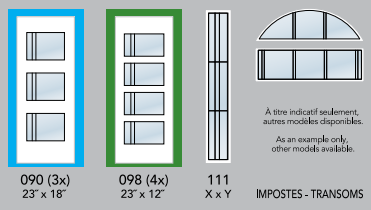

IMPOSTES - TRANSOMS