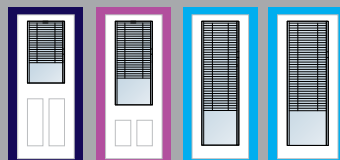

STI104E+-2

STI108E+-2

**FERMÉ / CLOSED**

VERRE / GLASS

DOUBLE VERRE / DOUBLE GLAZED

Clair / Clear

102  
23" x 37"

104  
23" x 49"