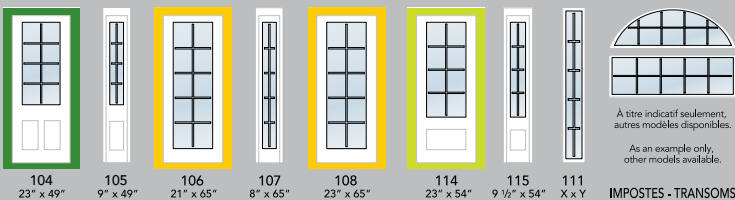

Thermoformé / Cast Glass

BAL114E+
EXE094-AL

DEGRÉ D'INTIMITÉ
PRIVACY RATING

DOUBLE VERRE / DOUBLE GLAZED