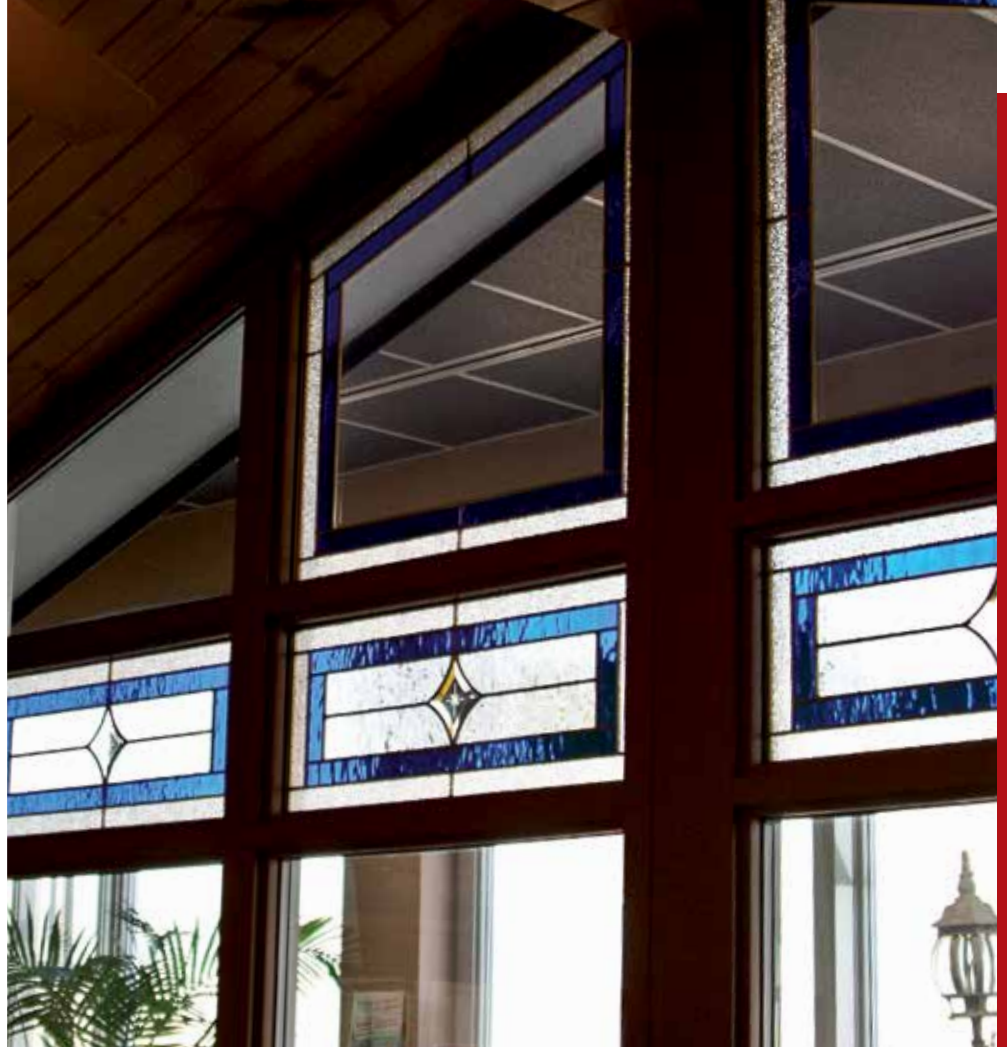

VERRE / GLASS

Thermoformé /  
Cast Glass

LA PORTE  
THE  
**CLIMATEC**  
DOOR

**L'ÉLÉGANCE qui dure...**

**la porte qui vieillit mieux!**

Parlez-en à votre spécialiste de portes et fenêtres.

[www.verreselect.com](http://www.verreselect.com)