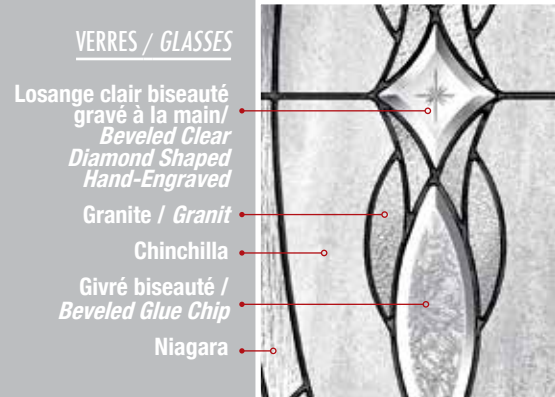

VERRES / GLASSES

- Losange clair biseauté gravé à la main / Beveled Clear Diamond Shaped Hand-Engraved
- Granite / Granit
- Chinchilla
- Givré biseauté / Beveled Glue Chip
- Niagara