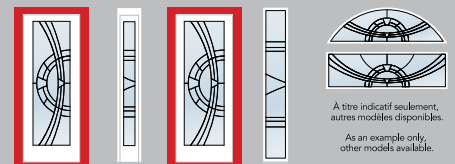

106 21" x 65"
107 8" x 65"
108 23" x 65"
111 X x Y

IMPOSTES - TRANSOMS