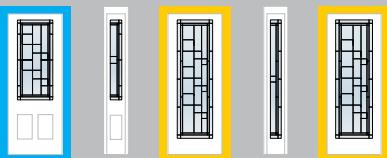

TRIPLE VERRE / TRIPLE GLAZED

104 23" x 49"
105 9" x 49"
106 21" x 65"
107 8" x 65"
108 23" x 65"