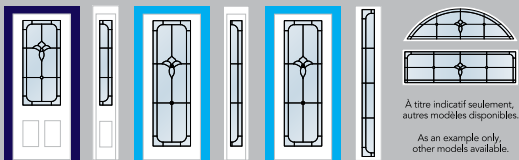

TRIPLE VERRE / TRIPLE GLAZED

104 23" x 49" 105 9" x 49" 106 21" x 65" 107 8" x 65" 108 23" x 65" 111 X x Y IMPOSTES - TRANSOMS