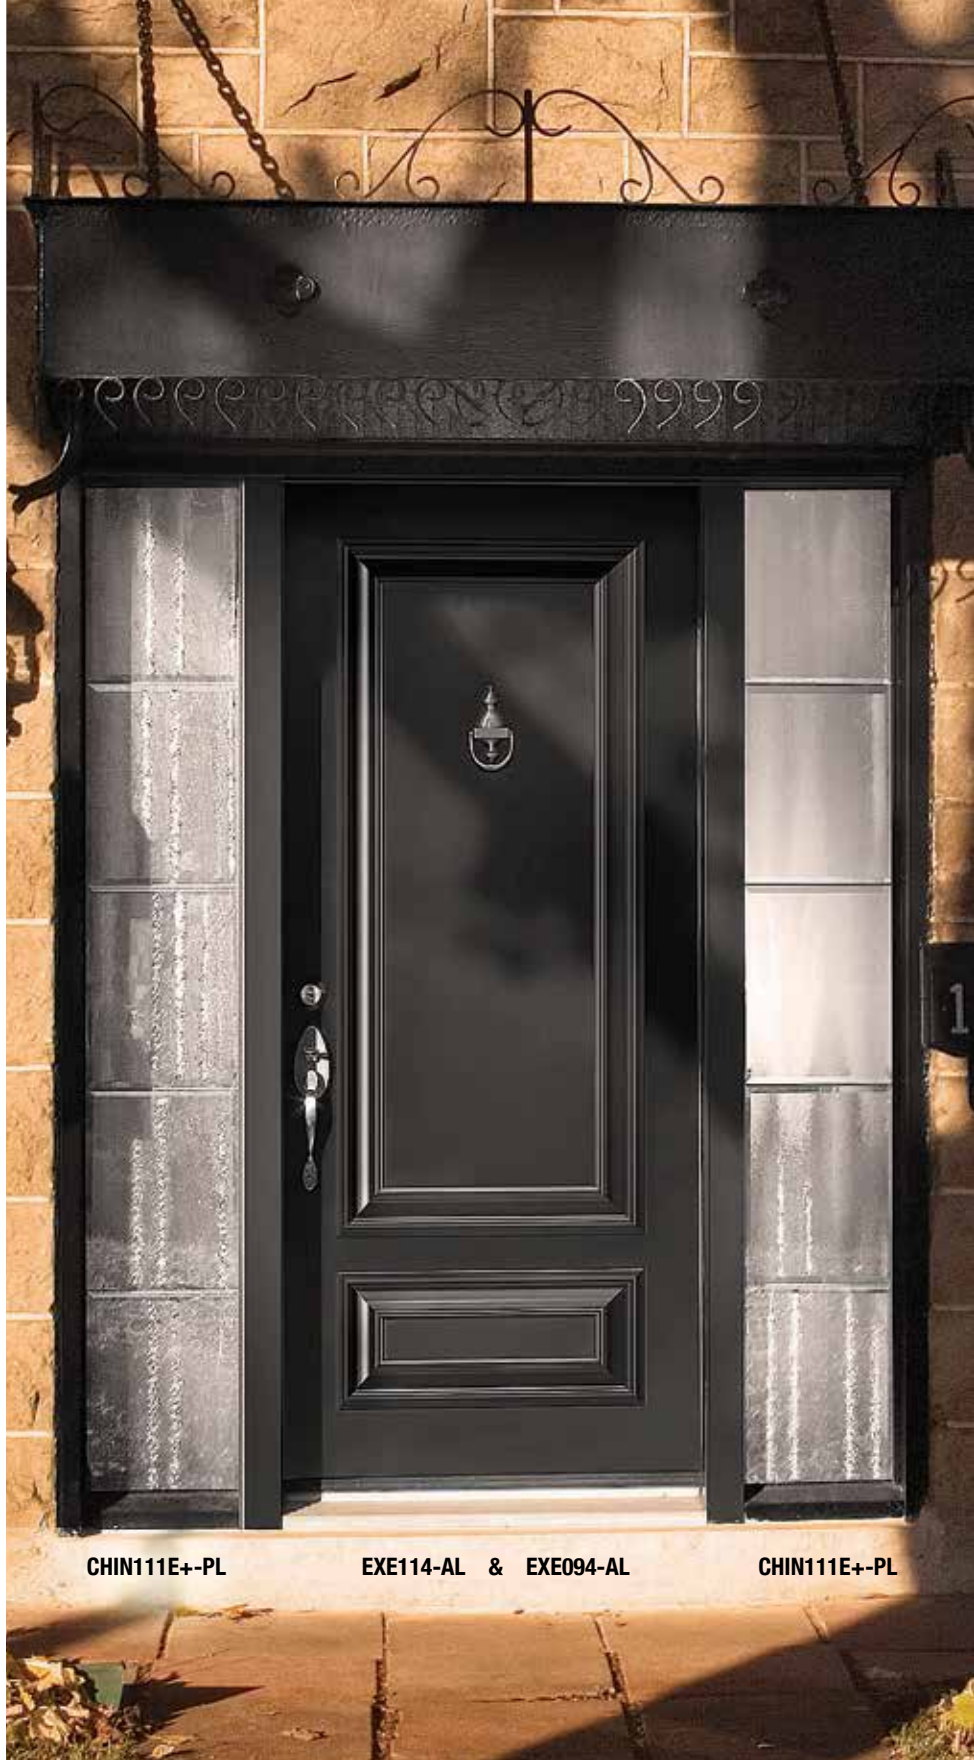

Panneaux décoratifs haute définition, assurez-vous d'obtenir le produit original.

Les PANNEAUX EXÉCUTIFS ont changé le monde de la porte d'acier depuis leur introduction sur le marché il y a environ 20 ans. Leur style haut de gamme très «chic» explique le gain de popularité exceptionnel du produit lors de la dernière décennie. Ces panneaux «haute définition» qui évoquent les panneaux ravalés à moulures rapportées des portes de bois traditionnelles, peuvent être combinés avec des panneaux de verre décoratif, pour une multitude de possibilités et d'agencements. Notre collection de latéraux pleine hauteur (111) assortis à une PORTE EXÉCUTIVE peut rehausser le cachet de n'importe quelle résidence.

High-definition decorative panel make sure you buy the original.

When we introduced these panels to the market 20 years ago, the EXECUTIVE PANEL series sent a shockwave in the steel door industry, and they have become more popular every year since. These "high definition" panels, inspired by the moldings used on traditional wooden doors, can be used with decorative glass panels, in any number of combinations. Our series (111) sidelite joined to an EXECUTIVE DOOR can add style to any house.

Panneaux haute définition, isolation en uréthane, plusieurs modèles disponibles.

Decorative panel, urethane insulation, many sizes available.

CHIN111E+-PL

EXE114-AL & EXE094-AL

CHIN111E+-PL

CHINOOK

VERRE / GLASS
Chinchilla biseauté ½" /
Chinchilla ½" beveled

FINI DISPONIBLE
Plomb soudé / Welded Lead

DEGRÉ D'INTIMITÉ
PRIVACY RATING

TRIPLE VERRE /
TRIPLE GLAZED