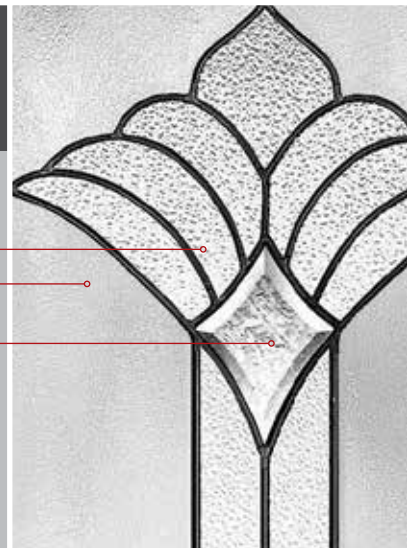

TRIPLE VERRE / TRIPLE GLAZED

VERRES / GLASSES

- Martelé / Hammered
- Chinchilla
- Givré biseauté / Beveled Glue Chip