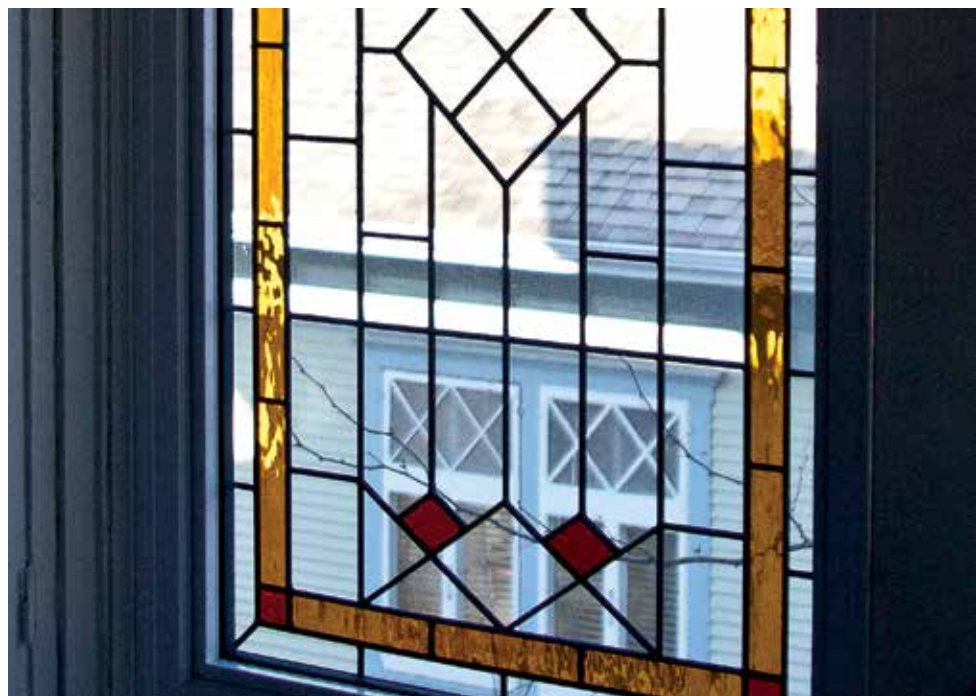

VERRE / GLASS

Thermoformé /  
Cast Glass

LA PORTE  
THE  
**CLIMATEC**  
DOOR

**L'ÉLÉGANCE qui dure...**

**la porte qui vieillit mieux!**

Parlez-en à votre spécialiste de portes et fenêtres.

[www.verreselect.com](http://www.verreselect.com)