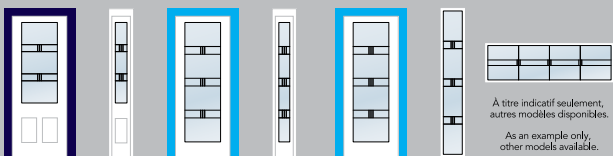

TRIPLE VERRE / TRIPLE GLAZED

VERRES / GLASSES

Screen

Noir opaque /
Opaque Black

Clair biseauté /
Beveled Clear

104 23" x 49"   105 9" x 49"   106 21" x 65"   107 8" x 65"   108 23" x 65"   111 X x Y   IMPOSTES - TRANSOMS