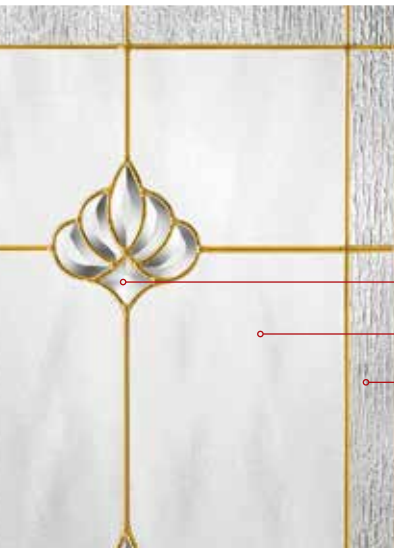

DEGRÉ D'INTIMITÉ
PRIVACY RATING

FINIS DISPONIBLES
AVAILABLE FINISHES

LT Laiton soudé / Welded Brass
PL Plomb soudé / Welded Lead

TRIPLE VERRE / TRIPLE GLAZED

VERRES / GLASSES

Clair biseauté /
Beveled Clear

Chinchilla

Niagara