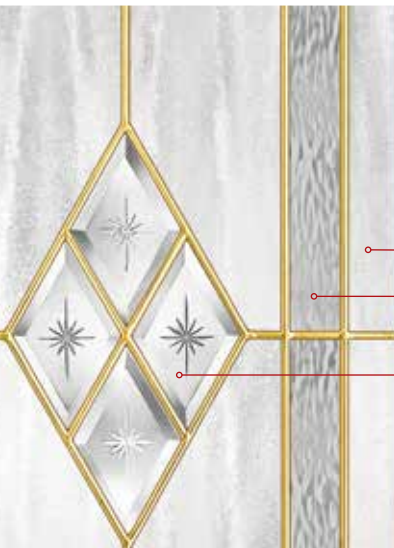

DEGRÉ D'INTIMITÉ
PRIVACY RATING

FINI DISPONIBLE
AVAILABLE FINISH

LT Laiton soudé / Welded Brass

TRIPLE VERRE / TRIPLE GLAZED

VERRES / GLASSES

- Chinchilla
- Waterglass gris / Gray Waterglass
- Losange clair Biseauté gravé à la main / Beveled diamond Clear Hand-Engraved